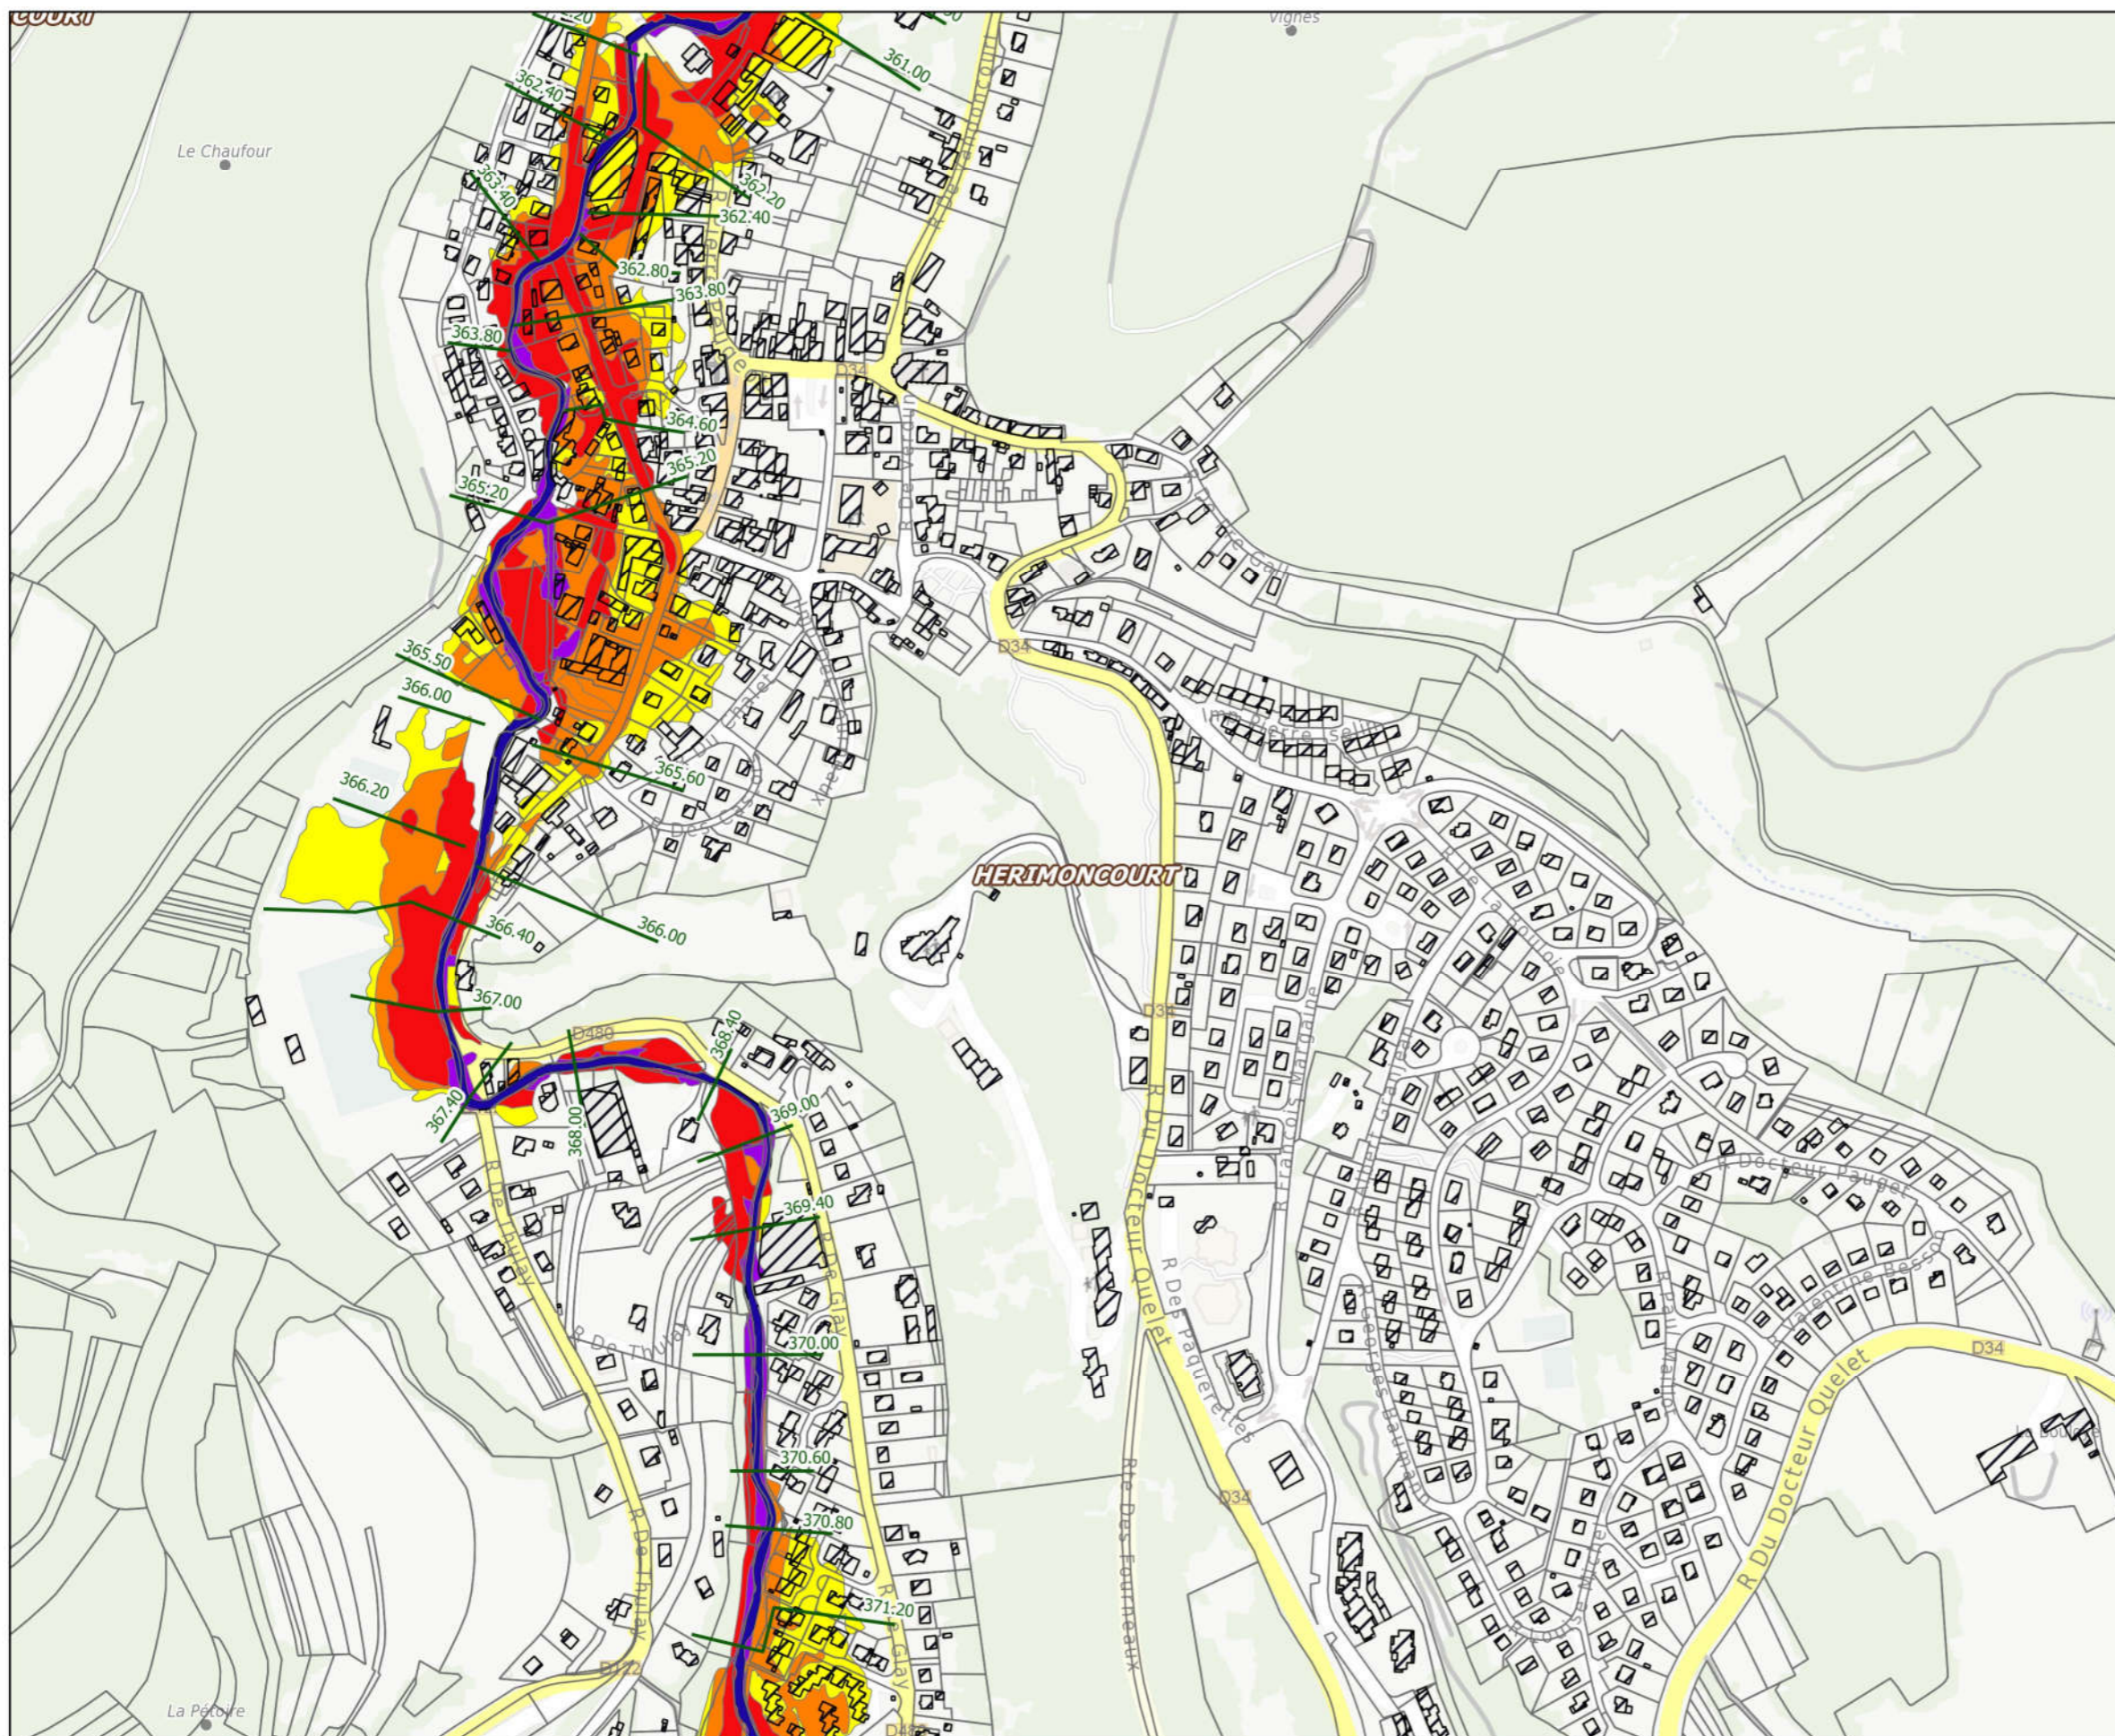

Liberté • Égalité • Fraternité  
RÉPUBLIQUE FRANÇAISE

PRÉFET DU DOUBS

# Plan de Prévention des Risques d'inondation du Gland

## Planche n°04

### ALEAS

échelle : 1 / 5000ème