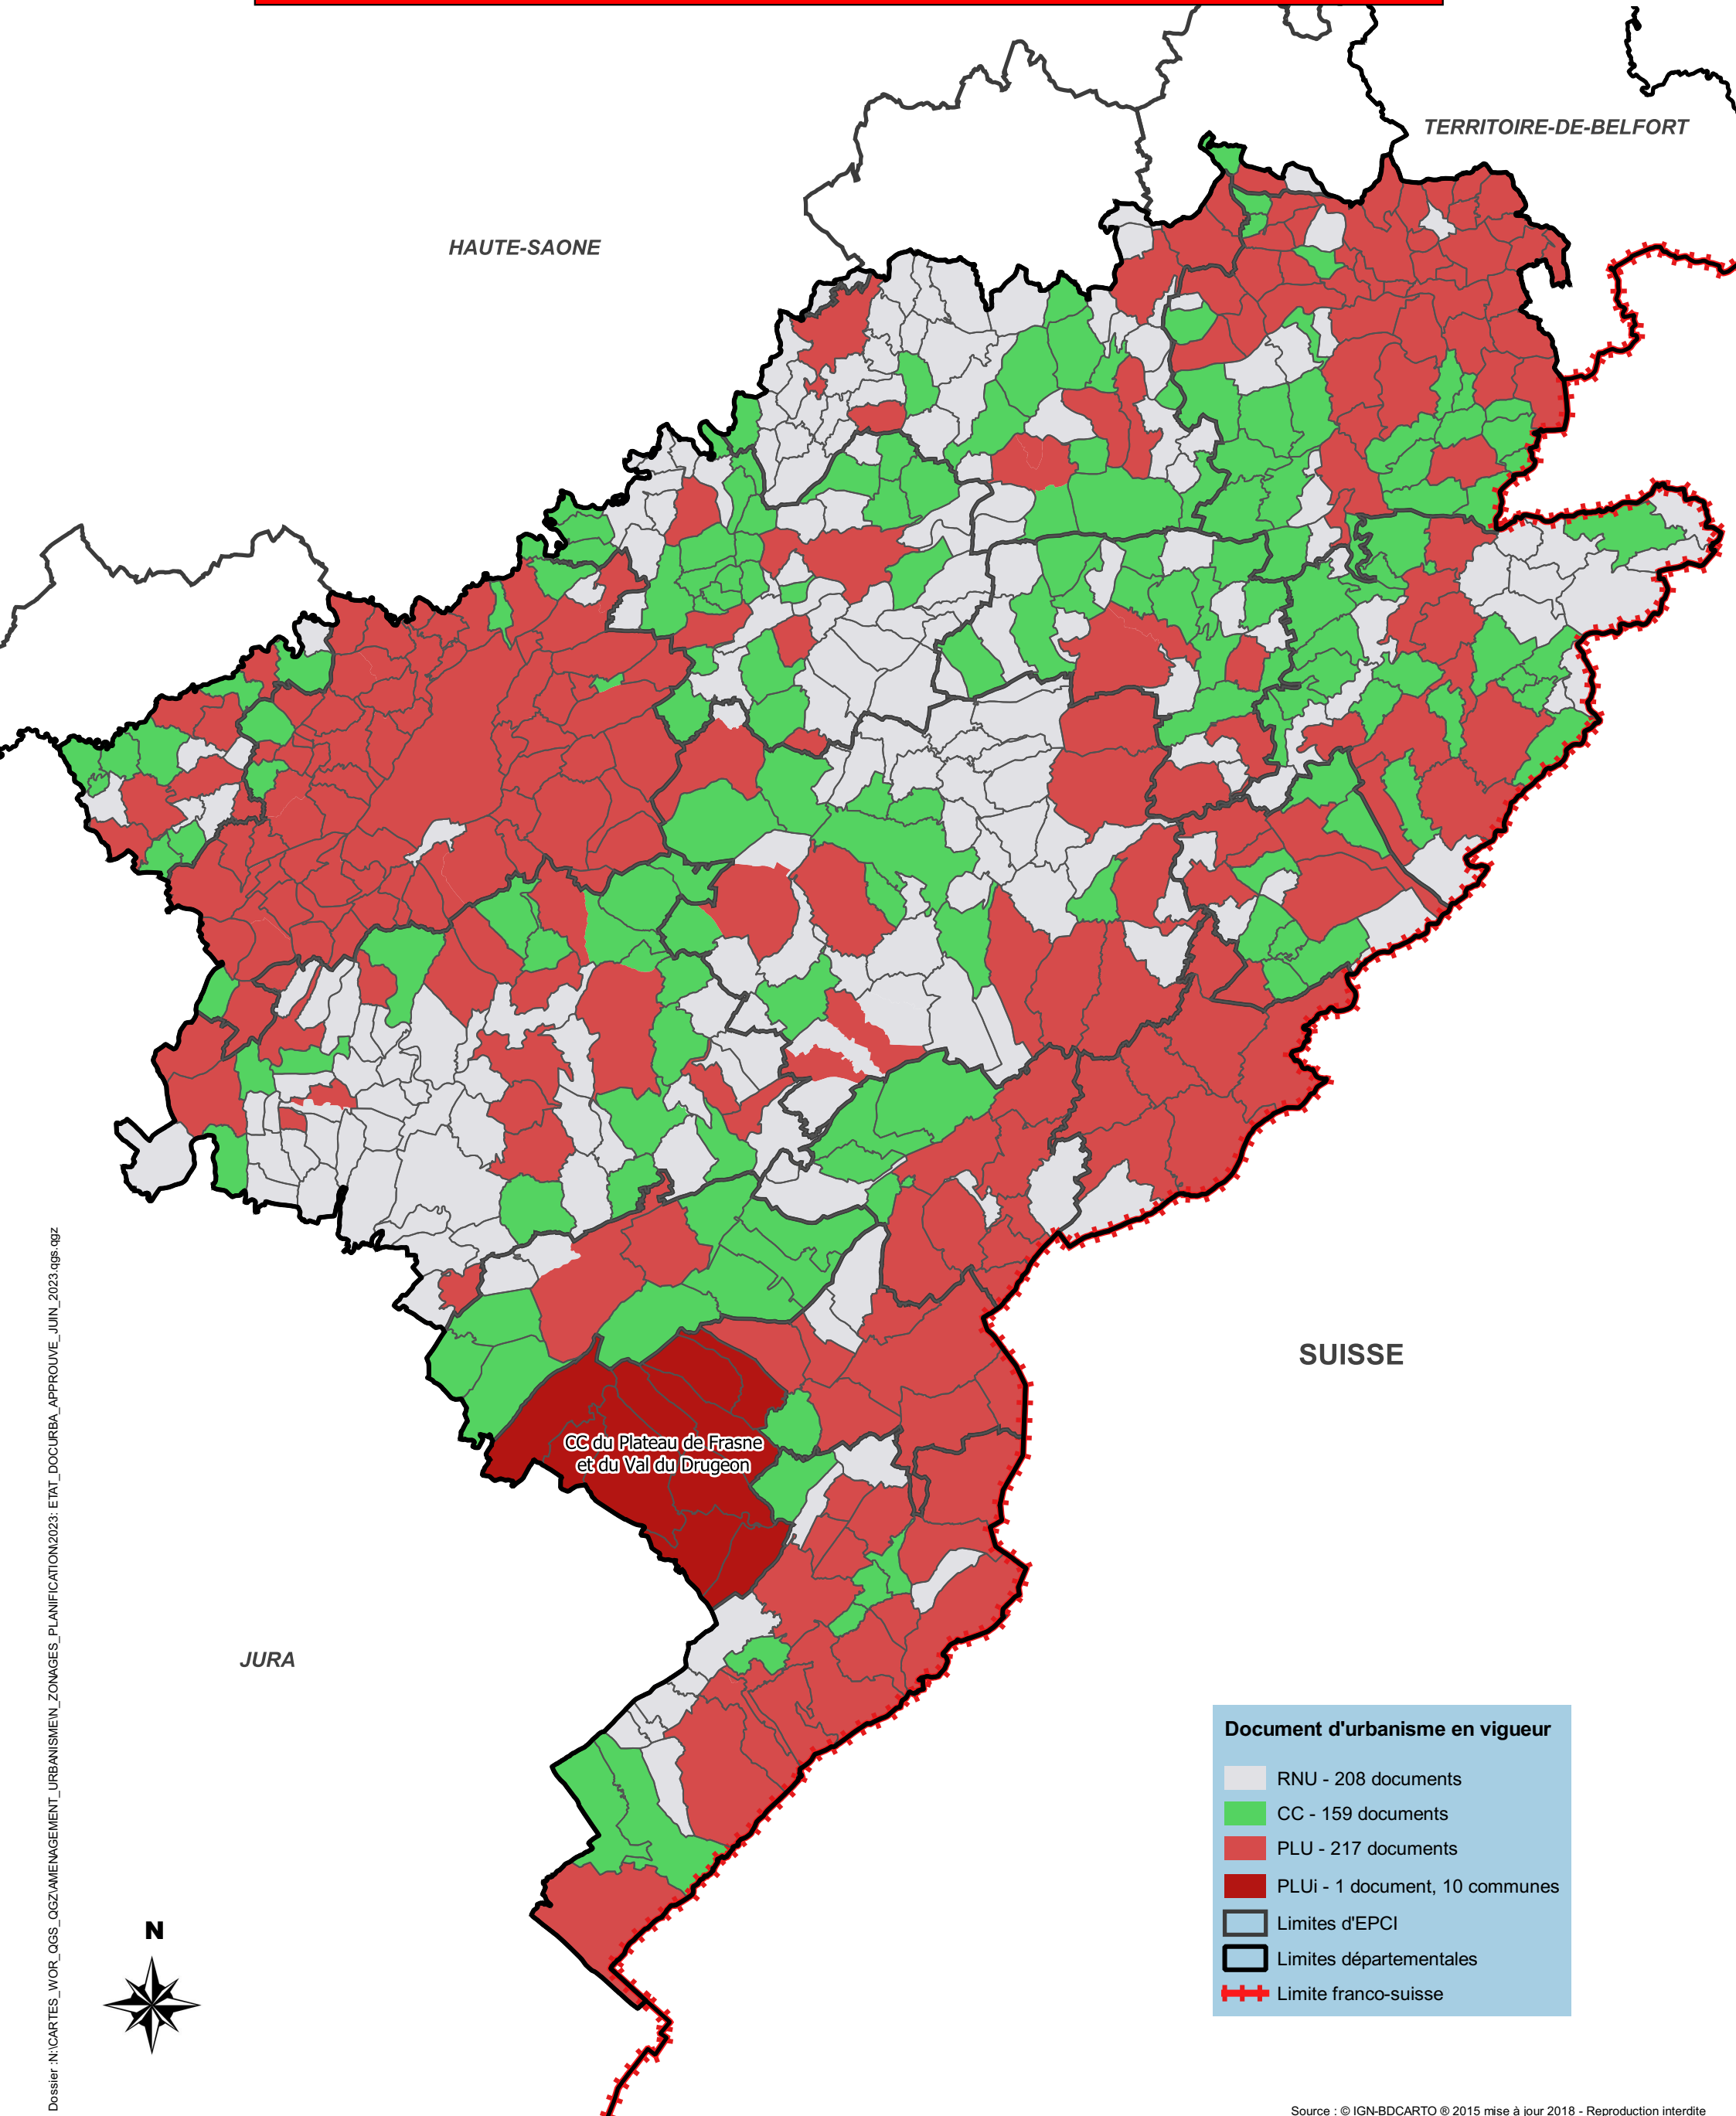

ETAT DES DOCUMENTS D'URBANISME APPROUVES AU 1er JANVIER 2024

Dossier : N:\CARTES_WOR_OGS_OGZ\AMENAGEMENT_URBANISME\ZONAGES_PLANIFICATION\2023_ETAT_DOCURBA_APPROUVE_JUIN_2023.qgs.qgz

Document d'urbanisme en vigueur

- RNU - 208 documents
- CC - 159 documents
- PLU - 217 documents
- PLUi - 1 document, 10 communes
- Limites d'EPCI
- Limites départementales
- Limite franco-suisse

Source : © IGN-BDCARTO © 2015 mise à jour 2018 - Reproduction interdite