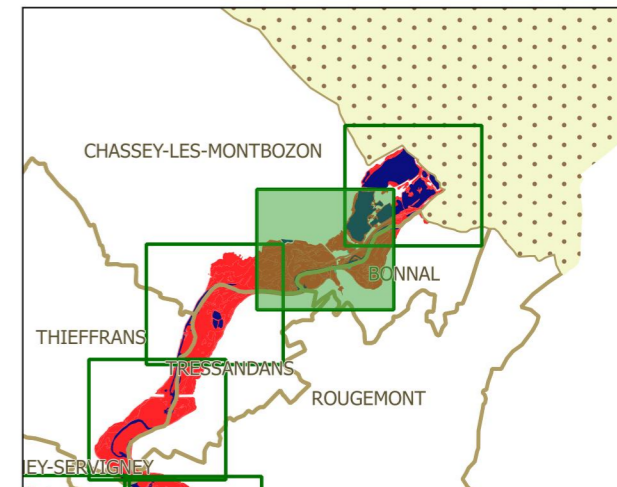

PPRi interdépartemental de la moyenne vallée de l'Ognon

ZONAGE RÉGLEMENTAIRE planche 59

Localisation

Légende

- limites de communes
 - secteur couvert par un autre PPRi
 - hydrographie (lit mineur, plans d'eau)
 - profil et cote de référence
- zonage réglementaire**
- zone bleue
 - zone rouge

échelle : 1/5000

source : DDT25/ERNF/UPRNT
fond de plan : IGN BD Parcellaire
Date d'édition : 14/04/2017