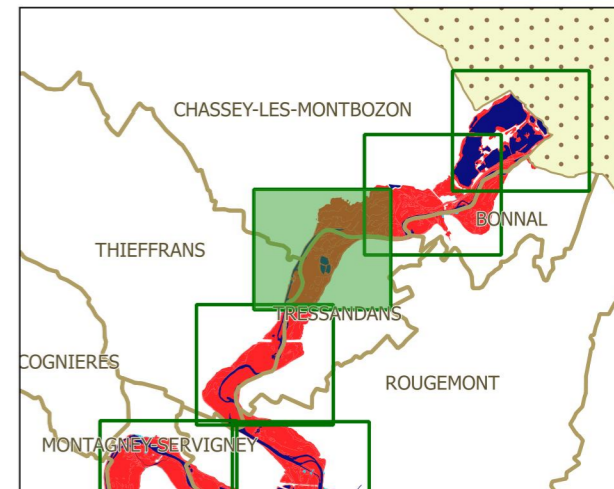

PPRi interdépartemental de la moyenne vallée de l'Ognon

ZONAGE RÉGLEMENTAIRE
planche 58

Localisation

Légende

- limites de communes
 - secteur couvert par un autre PPRi
 - hydrographie (lit mineur, plans d'eau)
 - profil et cote de référence
- zonage réglementaire**
- zone bleue
 - zone rouge

échelle : 1/5000

source : DDT25/ERNF/UPRNT
fond de plan : IGN BD Parcellaire
Date d'édition : 14/04/2017