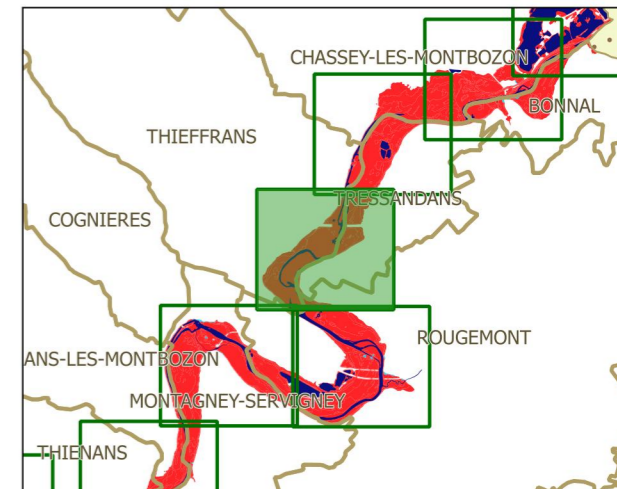

PPRi interdépartemental de la moyenne vallée de l'Ognon

ZONAGE RÉGLEMENTAIRE planche 57

Localisation

Légende

- limites de communes
 - secteur couvert par un autre PPRi
 - hydrographie (lit mineur, plans d'eau)
 - profil et cote de référence
- zonage réglementaire**
- zone bleue
 - zone rouge

échelle : 1/5000

source : DDT25/ERNF/UPRNT
fond de plan : IGN BD Parcellaire
Date d'édition : 14/04/2017