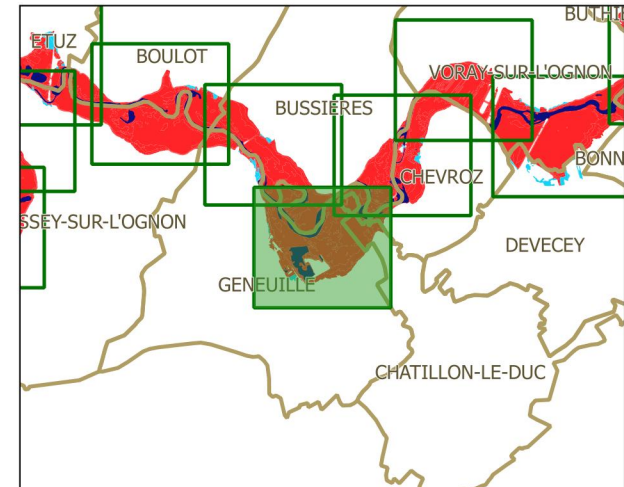

PPRi interdépartemental de la moyenne vallée de l'Ognon

ZONAGE RÉGLEMENTAIRE
planche 22

Localisation

Légende

- limites de communes
 - secteur couvert par un autre PPRi
 - hydrographie (lit mineur, plans d'eau)
 - profil et cote de référence
- zonage réglementaire**
- zone bleue
 - zone rouge

échelle : 1/5000

source : DDT25/ERNF/UPRNT
fond de plan : IGN BD Parcellaire
Date d'édition : 14/04/2017