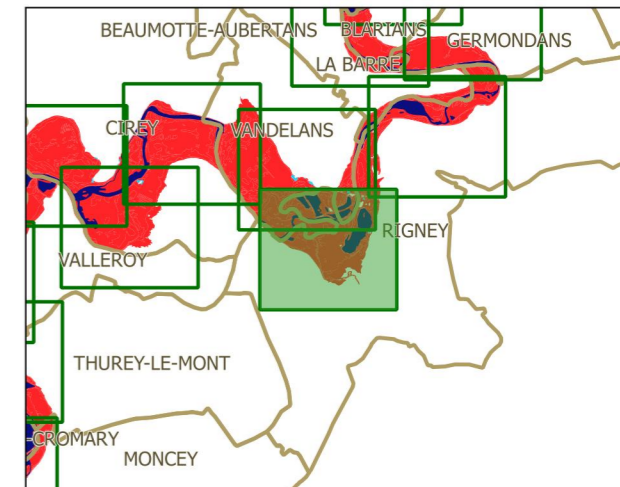

PPRi interdépartemental de la moyenne vallée de l'Ognon

ZONAGE RÉGLEMENTAIRE planche 39

Localisation

Légende

- limites de communes
 - secteur couvert par un autre PPRi
 - hydrographie (lit mineur, plans d'eau)
 - profil et cote de référence
- zonage réglementaire**
- zone bleue
 - zone rouge

échelle : 1/5000

source : DDT25/ERNF/UPRNT
fond de plan : IGN BD Parcellaire
Date d'édition : 14/04/2017