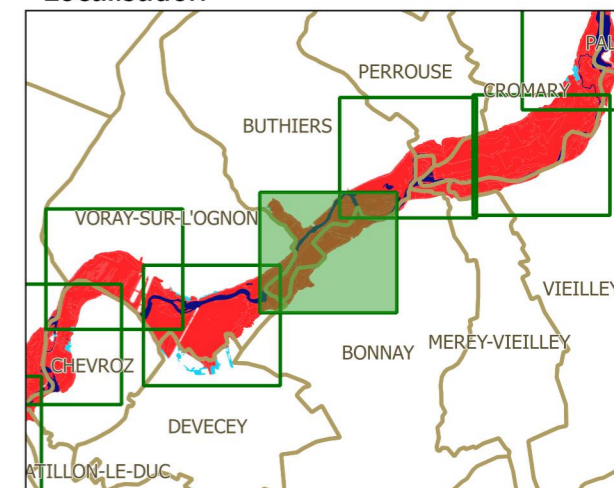

# PPRi interdépartemental de la moyenne vallée de l'Ognon

ZONAGE RÉGLEMENTAIRE  
planche 26

## Localisation

## Légende

- limites de communes
  - secteur couvert par un autre PPRi
  - hydrographie (lit mineur, plans d'eau)
  - profil et cote de référence
- zonage réglementaire**
- zone bleue
  - zone rouge

échelle : 1/5000