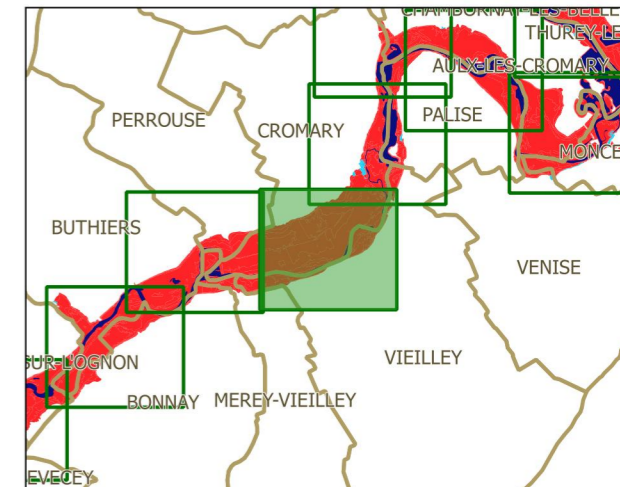

# PPRi interdépartemental de la moyenne vallée de l'Ognon

## ZONAGE RÉGLEMENTAIRE planche 28

### Localisation

### Légende

- limites de communes
  - secteur couvert par un autre PPRi
  - hydrographie (lit mineur, plans d'eau)
  - profil et cote de référence
- zonage réglementaire**
- zone bleue
  - zone rouge

échelle : 1/5000