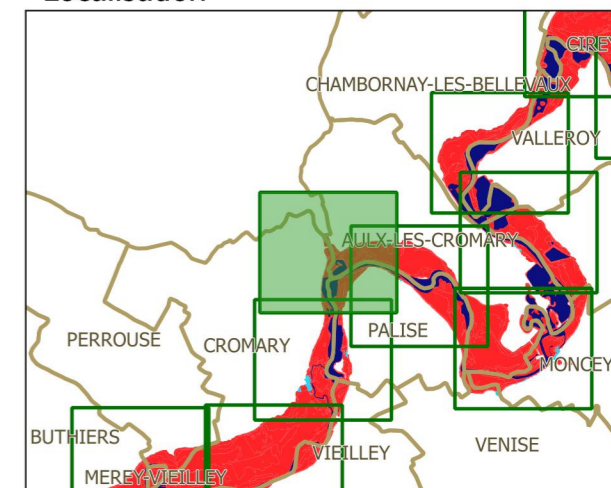

# PPRi interdépartemental de la moyenne vallée de l'Ognon

## ZONAGE RÉGLEMENTAIRE planche 30

### Localisation

### Légende

échelle : 1/5000

source : DDT25/ERNF/UPRNT  
fond de plan : IGN BD Parcellaire  
Date d'édition : 14/04/2017