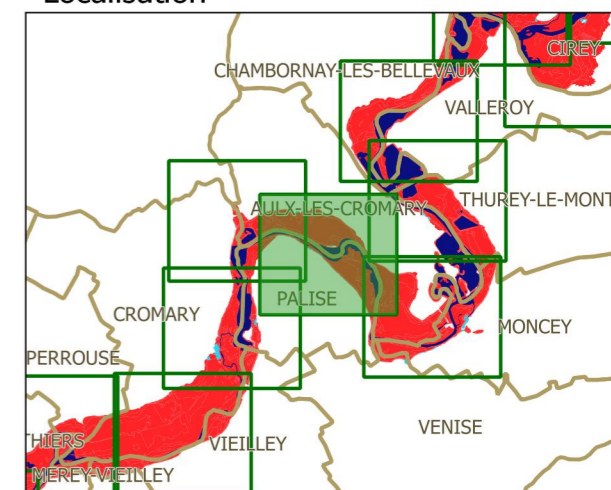

# PPRi interdépartemental de la moyenne vallée de l'Ognon

ZONAGE RÉGLEMENTAIRE  
planche 31

## Localisation

## Légende

- limites de communes
  - secteur couvert par un autre PPRi
  - hydrographie (lit mineur, plans d'eau)
  - profil et cote de référence
- zonage réglementaire**
- zone bleue
  - zone rouge

échelle : 1/5000