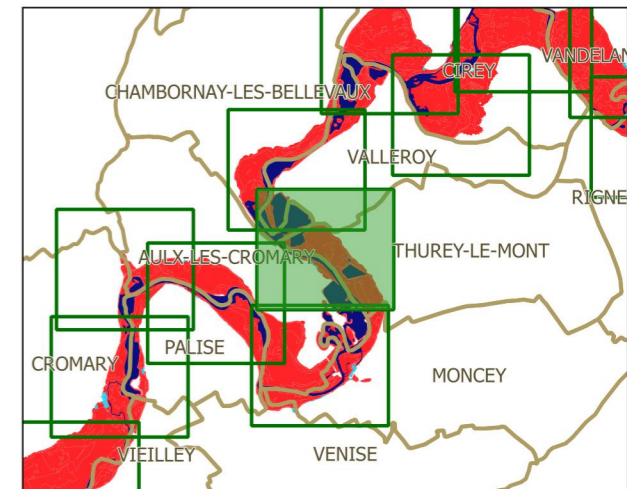

PPRi interdépartemental de la moyenne vallée de l'Ognon

ZONAGE RÉGLEMENTAIRE planche 33

Localisation

Légende

- limites de communes
 - secteur couvert par un autre PPRi
 - hydrographie (lit mineur, plans d'eau)
 - profil et cote de référence
- zonage réglementaire**
- zone bleue
 - zone rouge

échelle : 1/5000

source : DDT25/ERNF/UPRNT
fond de plan : IGN BD Parcellaire
Date d'édition : 14/04/2017