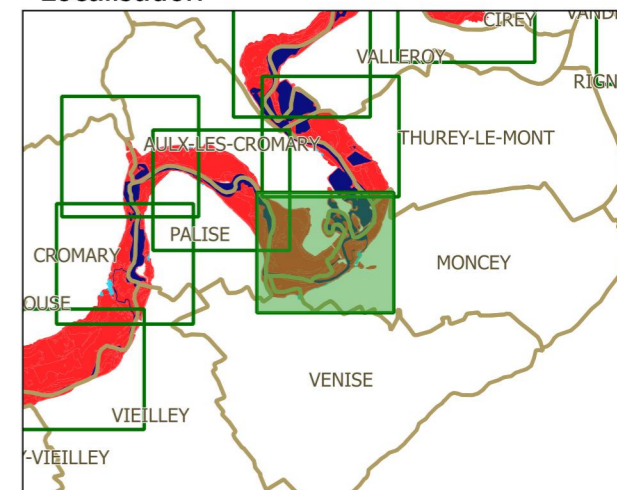

PPRi interdépartemental de la moyenne vallée de l'Ognon

ZONAGE RÉGLEMENTAIRE planche 32

Localisation

Légende

- limites de communes
 - secteur couvert par un autre PPRi
 - hydrographie (lit mineur, plans d'eau)
 - profil et cote de référence
- zonage réglementaire**
- zone bleue
 - zone rouge

échelle : 1/5000

source : DDT25/ERNF/UPRNT
fond de plan : IGN BD Parcellaire
Date d'édition : 14/04/2017