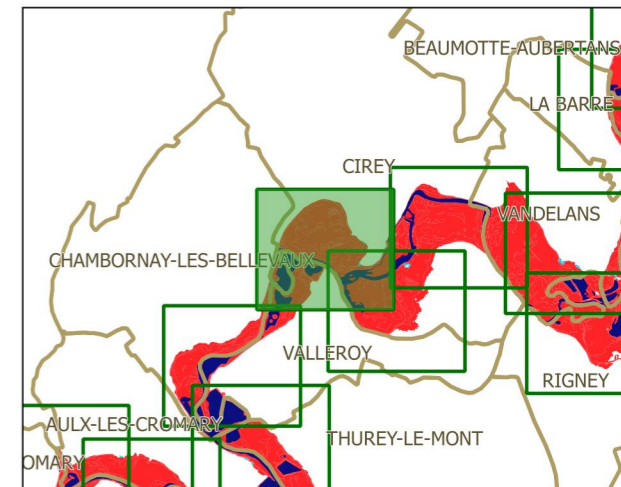

PPRi interdépartemental de la moyenne vallée de l'Ognon

ZONAGE RÉGLEMENTAIRE planche 35

Localisation

Légende

- limites de communes
 - secteur couvert par un autre PPRi
 - hydrographie (lit mineur, plans d'eau)
 - profil et cote de référence
- zonage réglementaire**
- zone bleue
 - zone rouge

échelle : 1/5000

source : DDT25/ERNF/UPRNT
fond de plan : IGN BD Parcellaire
Date d'édition : 14/04/2017