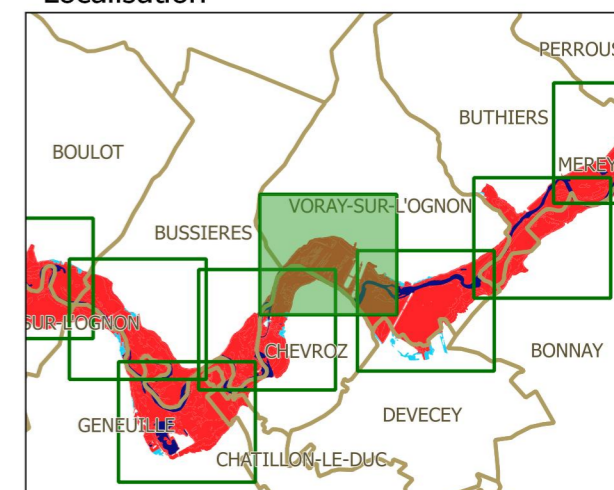

PPRi interdépartemental de la moyenne vallée de l'Ognon

ZONAGE RÉGLEMENTAIRE planche 24

Localisation

Légende

échelle : 1/5000

source : DDT25/ERNF/UPRNT
fond de plan : IGN BD Parcellaire
Date d'édition : 14/04/2017