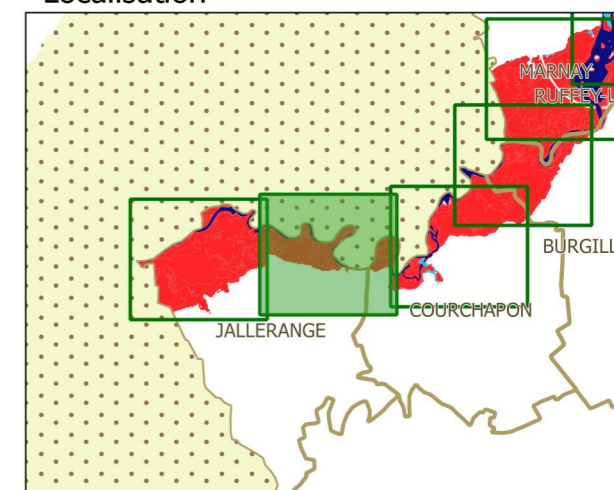

PPRi interdépartemental de la moyenne vallée de l'Ognon

ZONAGE RÉGLEMENTAIRE planche 2

Localisation

Légende

- limites de communes
 - secteur couvert par un autre PPRi
 - hydrographie (lit mineur, plans d'eau)
 - profil et cote de référence
- zonage réglementaire**
- zone bleue
 - zone rouge

échelle : 1/5000

source : DDT25/ERNF/UPRNT
fond de plan : IGN BD Parcellaire
Date d'édition : 14/04/2017

PPRi de la basse vallée de l'Ognon

199.63

199.86

200.27

JALLERANGE

COURCHAPON