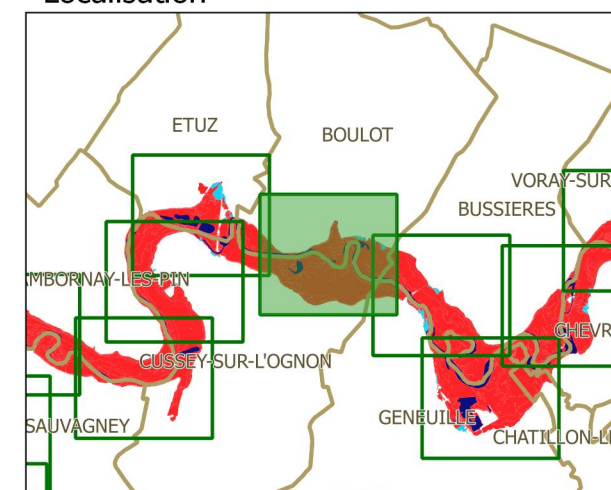

# PPRi interdépartemental de la moyenne vallée de l'Ognon

## ZONAGE RÉGLEMENTAIRE planche 20

### Localisation

### Légende

- limites de communes
  - secteur couvert par un autre PPRi
  - hydrographie (lit mineur, plans d'eau)
  - profil et cote de référence
- zonage réglementaire**
- zone bleue
  - zone rouge

échelle : 1/5000