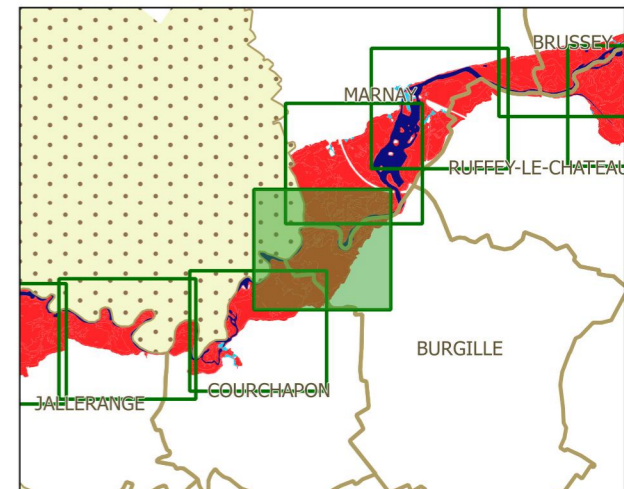

PPRi interdépartemental de la moyenne vallée de l'Ognon

ZONAGE RÉGLEMENTAIRE planche 4

Localisation

Légende

- limites de communes
 - secteur couvert par un autre PPRi
 - hydrographie (lit mineur, plans d'eau)
 - profil et cote de référence
- zonage réglementaire**
- zone bleue
 - zone rouge

échelle : 1/5000

source : DDT25/ERNF/UPRNT
fond de plan : IGN BD Parcellaire
Date d'édition : 14/04/2017