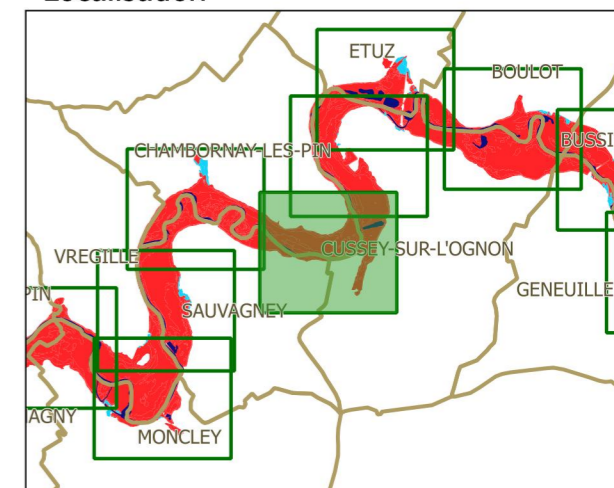

PPRi interdépartemental de la moyenne vallée de l'Ognon

ZONAGE RÉGLEMENTAIRE planche 17

Localisation

Légende

échelle : 1/5000

source : DDT25/ERNF/UPRNT
fond de plan : IGN BD Parcellaire
Date d'édition : 14/04/2017