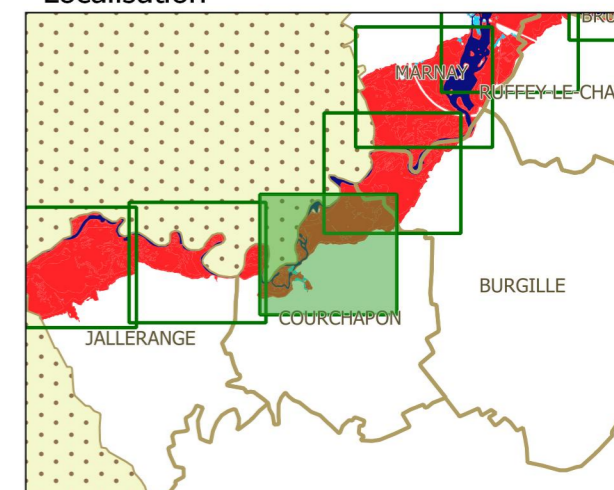

PPRi interdépartemental de la moyenne vallée de l'Ognon

ZONAGE RÉGLEMENTAIRE planche 3

Localisation

Légende

- limites de communes
 - secteur couvert par un autre PPRi
 - hydrographie (lit mineur, plans d'eau)
 - profil et cote de référence
- zonage réglementaire**
- zone bleue
 - zone rouge

échelle : 1/5000

source : DDT25/ERNF/UPRNT
fond de plan : IGN BD Parcellaire
Date d'édition : 14/04/2017

PPRi de la basse vallée de l'Ognon