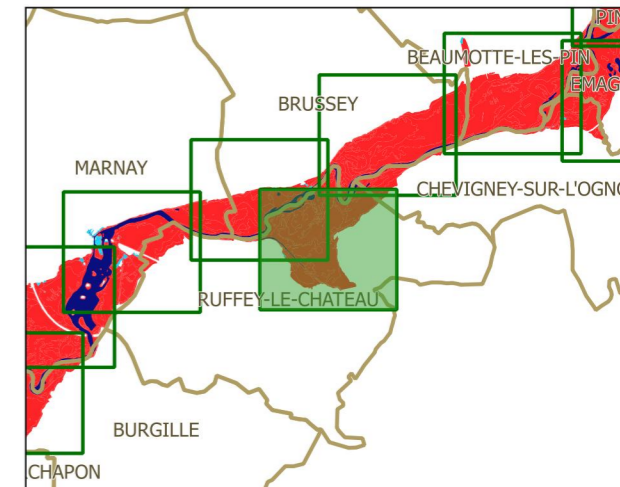

PPRi interdépartemental de la moyenne vallée de l'Ognon

ZONAGE RÉGLEMENTAIRE
planche 8

Localisation

Légende

- limites de communes
 - secteur couvert par un autre PPRi
 - hydrographie (lit mineur, plans d'eau)
 - profil et cote de référence
- zonage réglementaire**
- zone bleue
 - zone rouge

échelle : 1/5000

source : DDT25/ERNF/UPRNT
fond de plan : IGN BD Parcellaire
Date d'édition : 14/04/2017