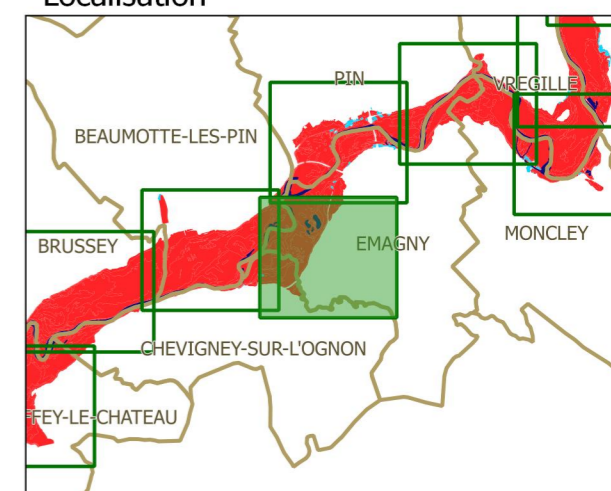

PPRi interdépartemental de la moyenne vallée de l'Ognon

ZONAGE RÉGLEMENTAIRE planche 11

Localisation

Légende

- limites de communes
 - secteur couvert par un autre PPRi
 - hydrographie (lit mineur, plans d'eau)
 - profil et cote de référence
- zonage réglementaire**
- zone bleue
 - zone rouge

échelle : 1/5000

source : DDT25/ERNF/UPRNT
fond de plan : IGN BD Parcellaire
Date d'édition : 14/04/2017