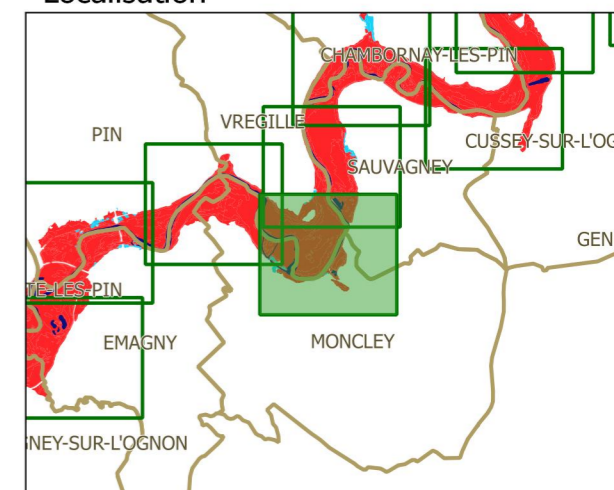

PPRi interdépartemental de la moyenne vallée de l'Ognon

ZONAGE RÉGLEMENTAIRE planche 14

Localisation

Légende

échelle : 1/5000

source : DDT25/ERNF/UPRNT
fond de plan : IGN BD Parcellaire
Date d'édition : 14/04/2017