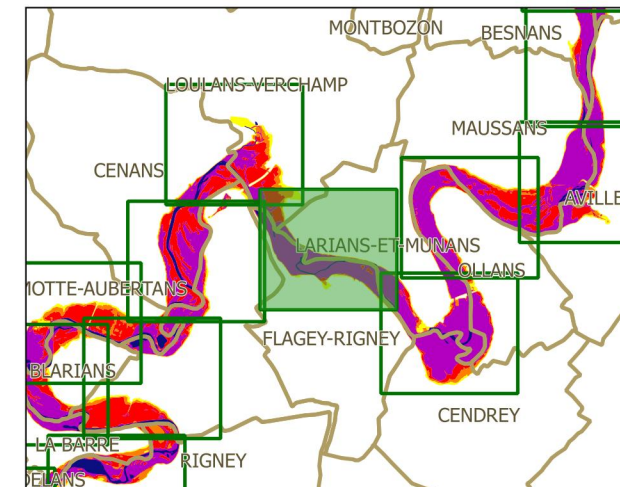

PPRi interdépartemental de la moyenne vallée de l'Ognon

CARTES DES ALEAS
planche 46

Localisation

Légende

échelle : 1/5000

source : DDT25/ERNF/UPRNT
fond de plan : IGN BD Parcellaire
Date d'édition : 14/04/2017