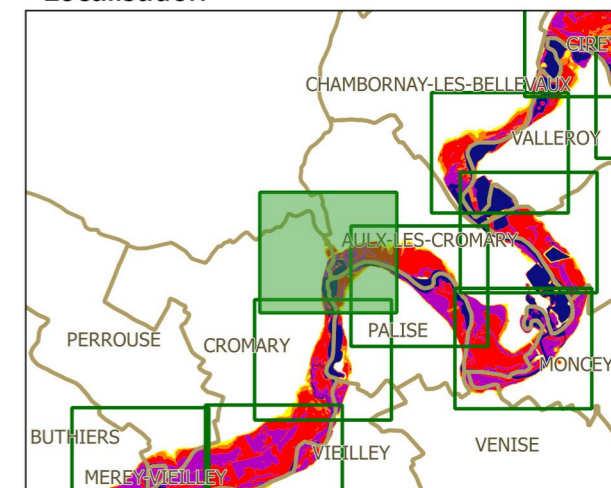

PPRi interdépartemental de la moyenne vallée de l'Ognon

CARTES DES ALEAS
planche 30

Localisation

Légende

échelle : 1/5000

source : DDT25/ERNF/UPRNT
fond de plan : IGN BD Parcellaire
Date d'édition : 14/04/2017