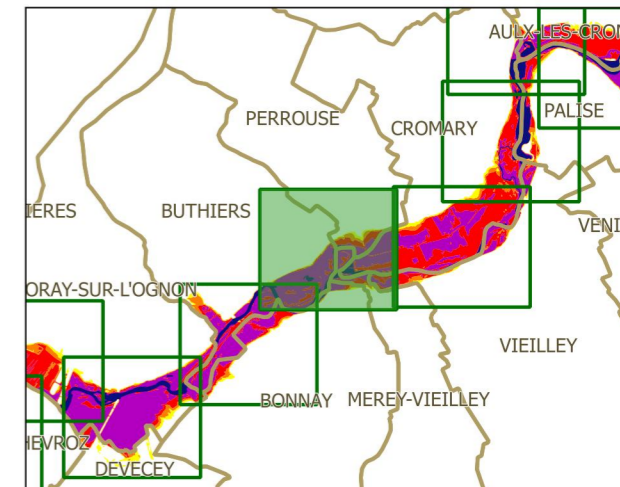

PPRi interdépartemental de la moyenne vallée de l'Ognon

CARTES DES ALEAS
planche 27

Localisation

Légende

échelle : 1/5000

source : DDT25/ERNF/UPRNT
fond de plan : IGN BD Parcellaire
Date d'édition : 14/04/2017