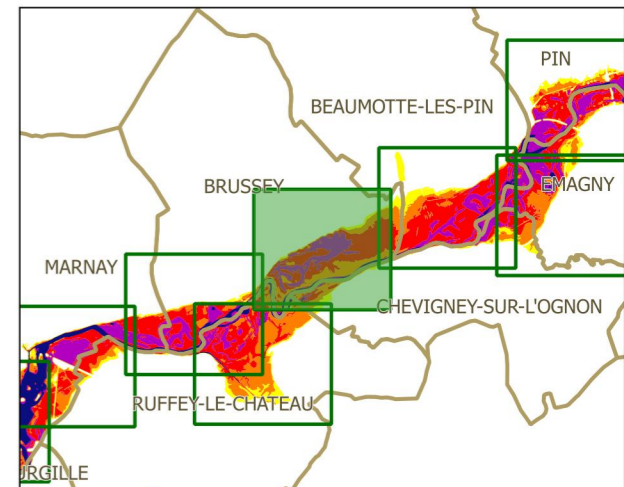

PPRi interdépartemental de la moyenne vallée de l'Ognon

CARTES DES ALEAS planche 9

Localisation

Légende

échelle : 1/5000

source : DDT25/ERNF/UPRNT
fond de plan : IGN BD Parcellaire
Date d'édition : 14/04/2017