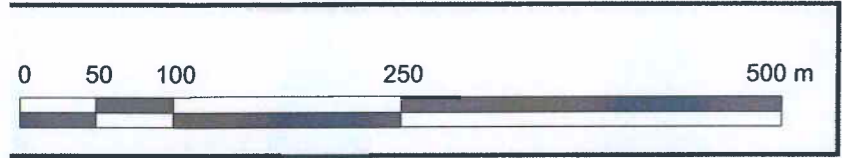

L000:110.00m Profil (cote en crue centennale)

Remblai  
 — non submergé  
 - - - submergé

■ Lit mineur  
 ■ zone bleu clair  
 ■ zone bleu foncé  
 ■ zone rouge

BRANNE

CHAUX-LES-CLERVAL

PLAN DE PREVENTION DES RISQUES INONDATION DU DOUBS CENTRAL