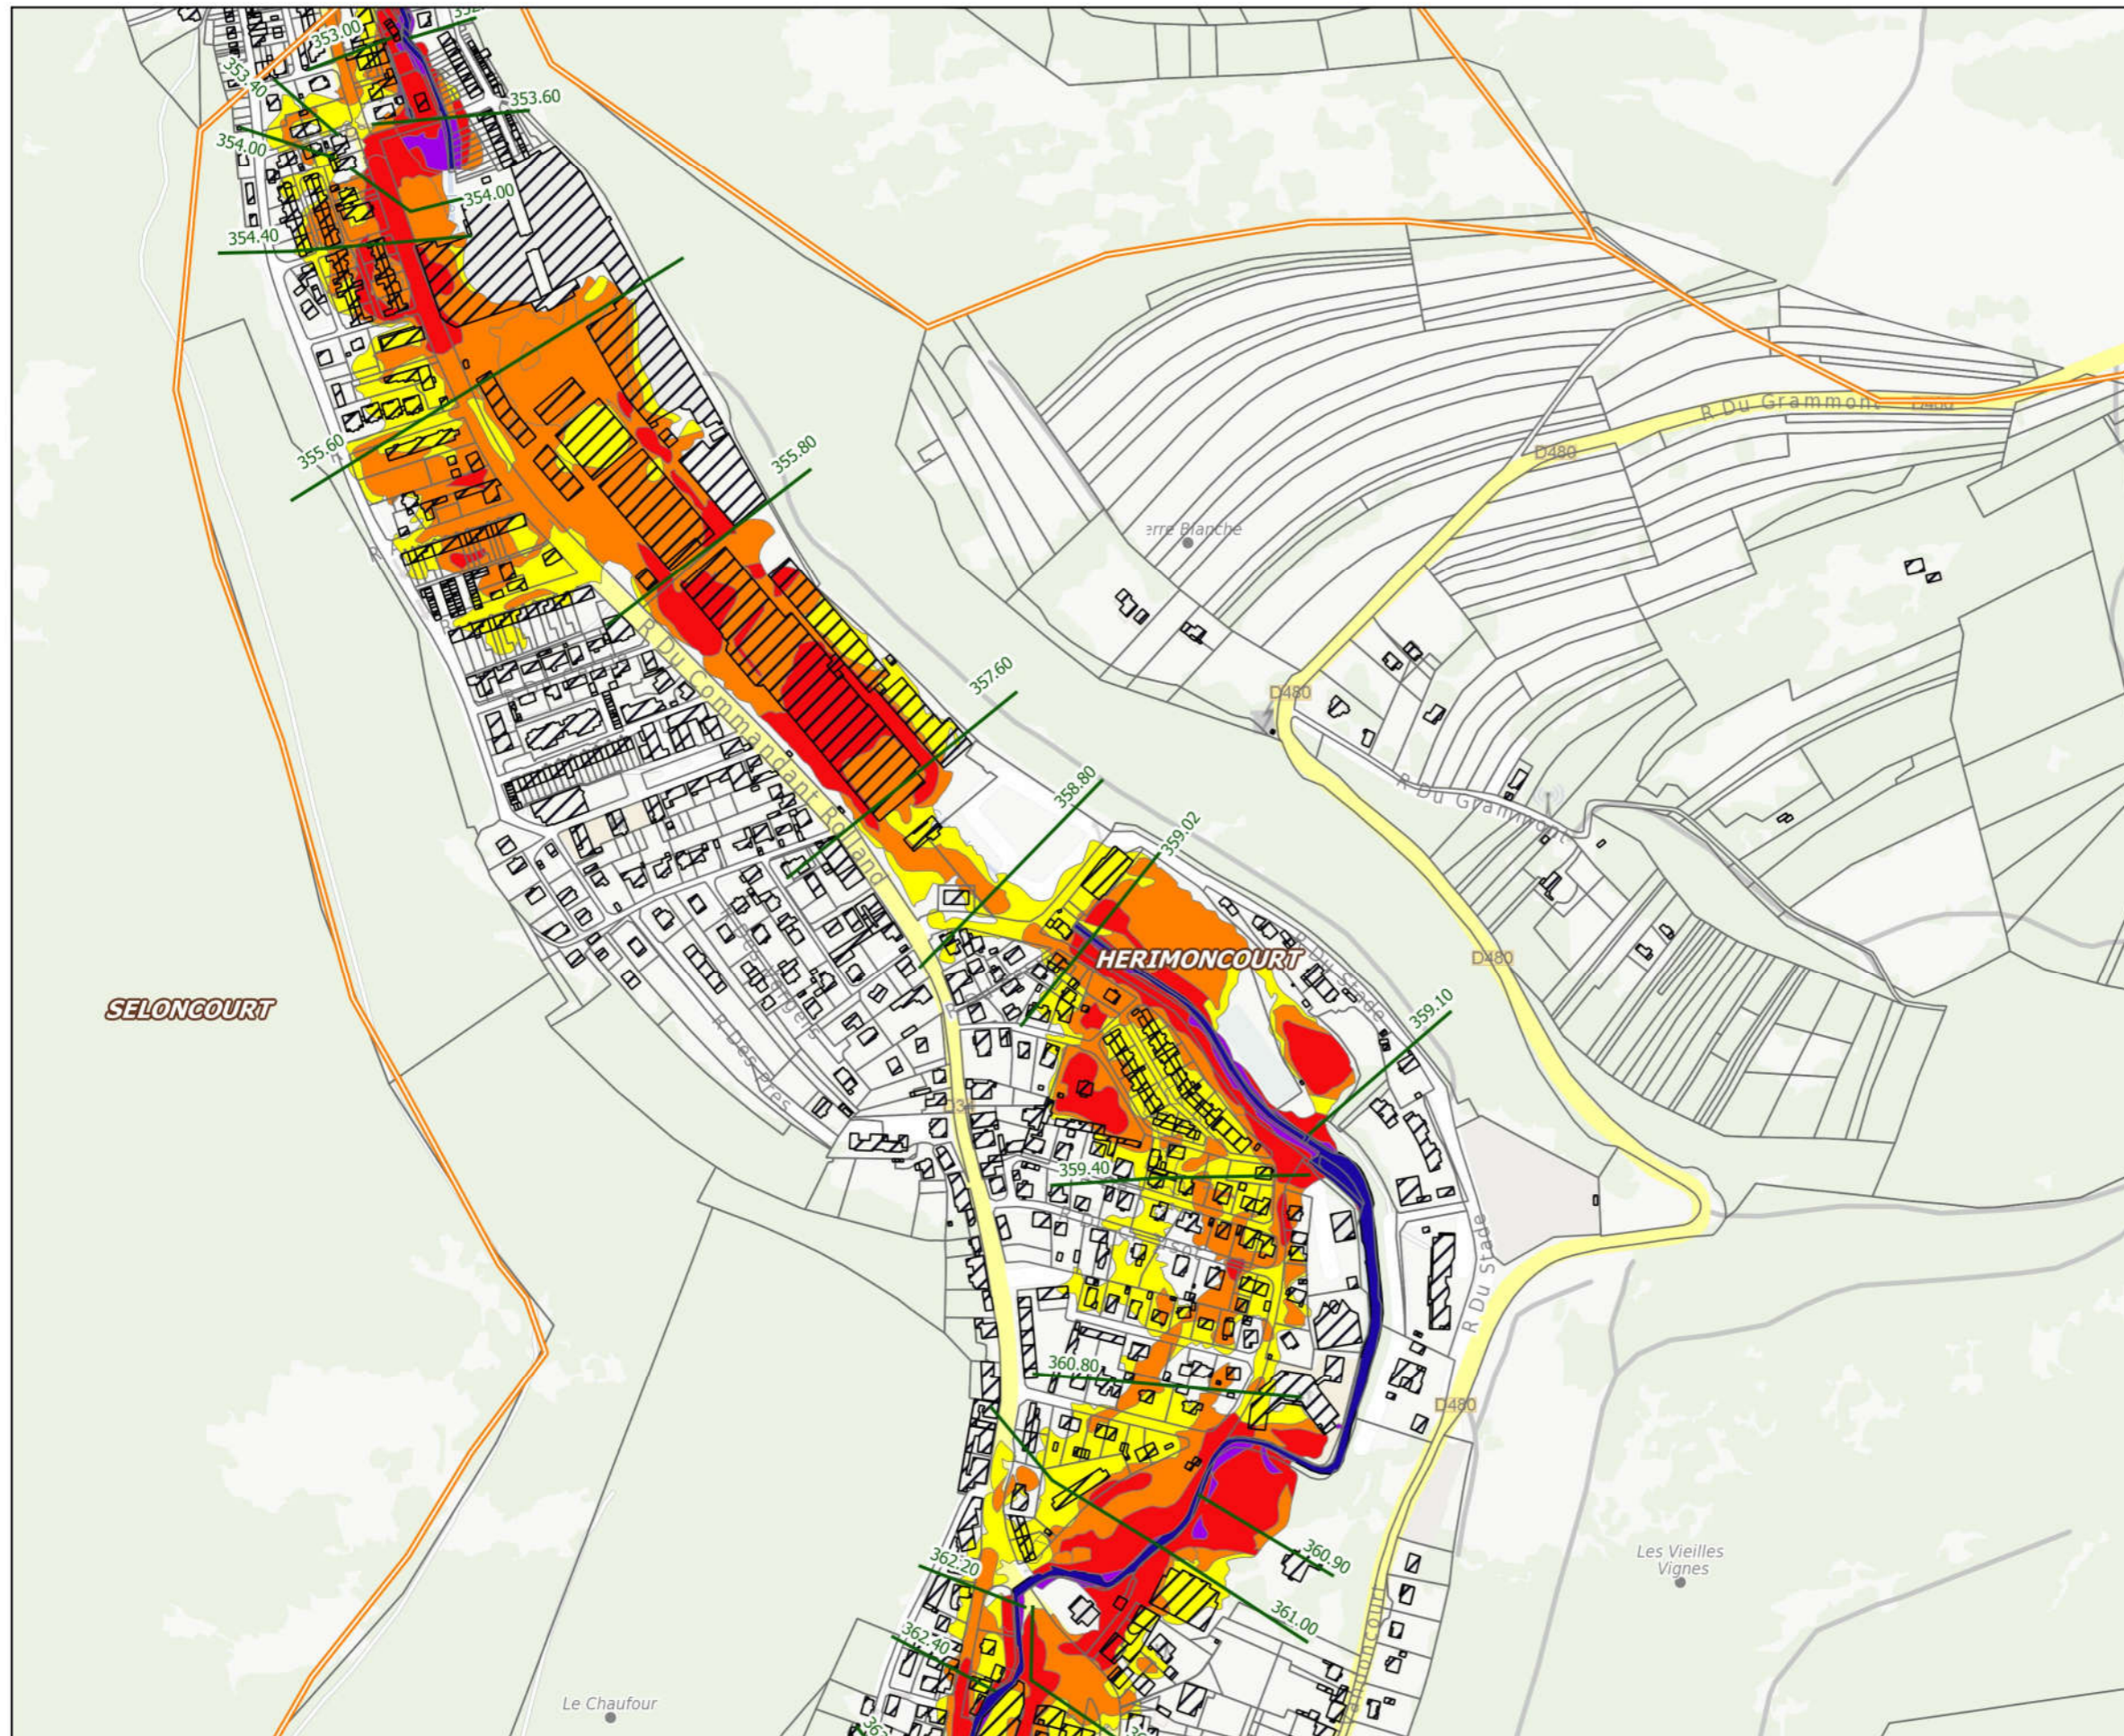

Liberté • Égalité • Fraternité
RÉPUBLIQUE FRANÇAISE

PRÉFET DU DOUBS

Plan de Prévention des Risques d'inondation du Gland

Planche n°05

ALEAS

échelle : 1 / 5000ème

Légende

- lit mineur
- bâti
- parcellaire
- profils de référence

Aléas PPRI du Gland
(Q100 sans aménagements PMA)

- Aléa faible
- Aléa moyen
- Aléa fort
- Aléa très fort

Pour information : aléas (PPRI Doubs - Allian)

- Aléa faible
- Aléa moyen
- Aléa fort
- Aléa très fort

DDT du Doubs / ERNF / UPRNT
IGN BD Parcellaire - BD TOPO - Plan
Date : 10/09/2018