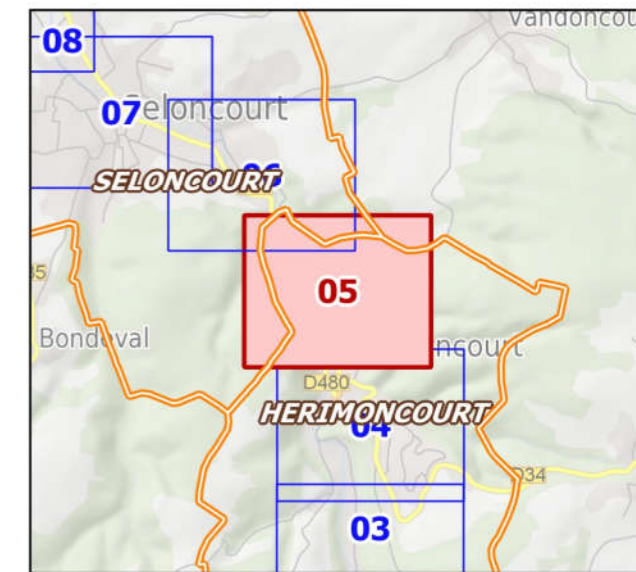

Liberté • Égalité • Fraternité
RÉPUBLIQUE FRANÇAISE

PRÉFET DU DOUBS

Plan de Prévention des Risques d'inondation du Gland

Planche n°05

ALEAS

échelle : 1 / 5000ème

Légende

- lit mineur
- bâti
- parcellaire
- profils de référence

Aléas PPRI du Gland
(Q100 sans aménagements PMA)

- Aléa faible
- Aléa moyen
- Aléa fort
- Aléa très fort

Pour information : aléas (PPRI Doubs - Allian)

- Aléa faible
- Aléa moyen
- Aléa fort
- Aléa très fort