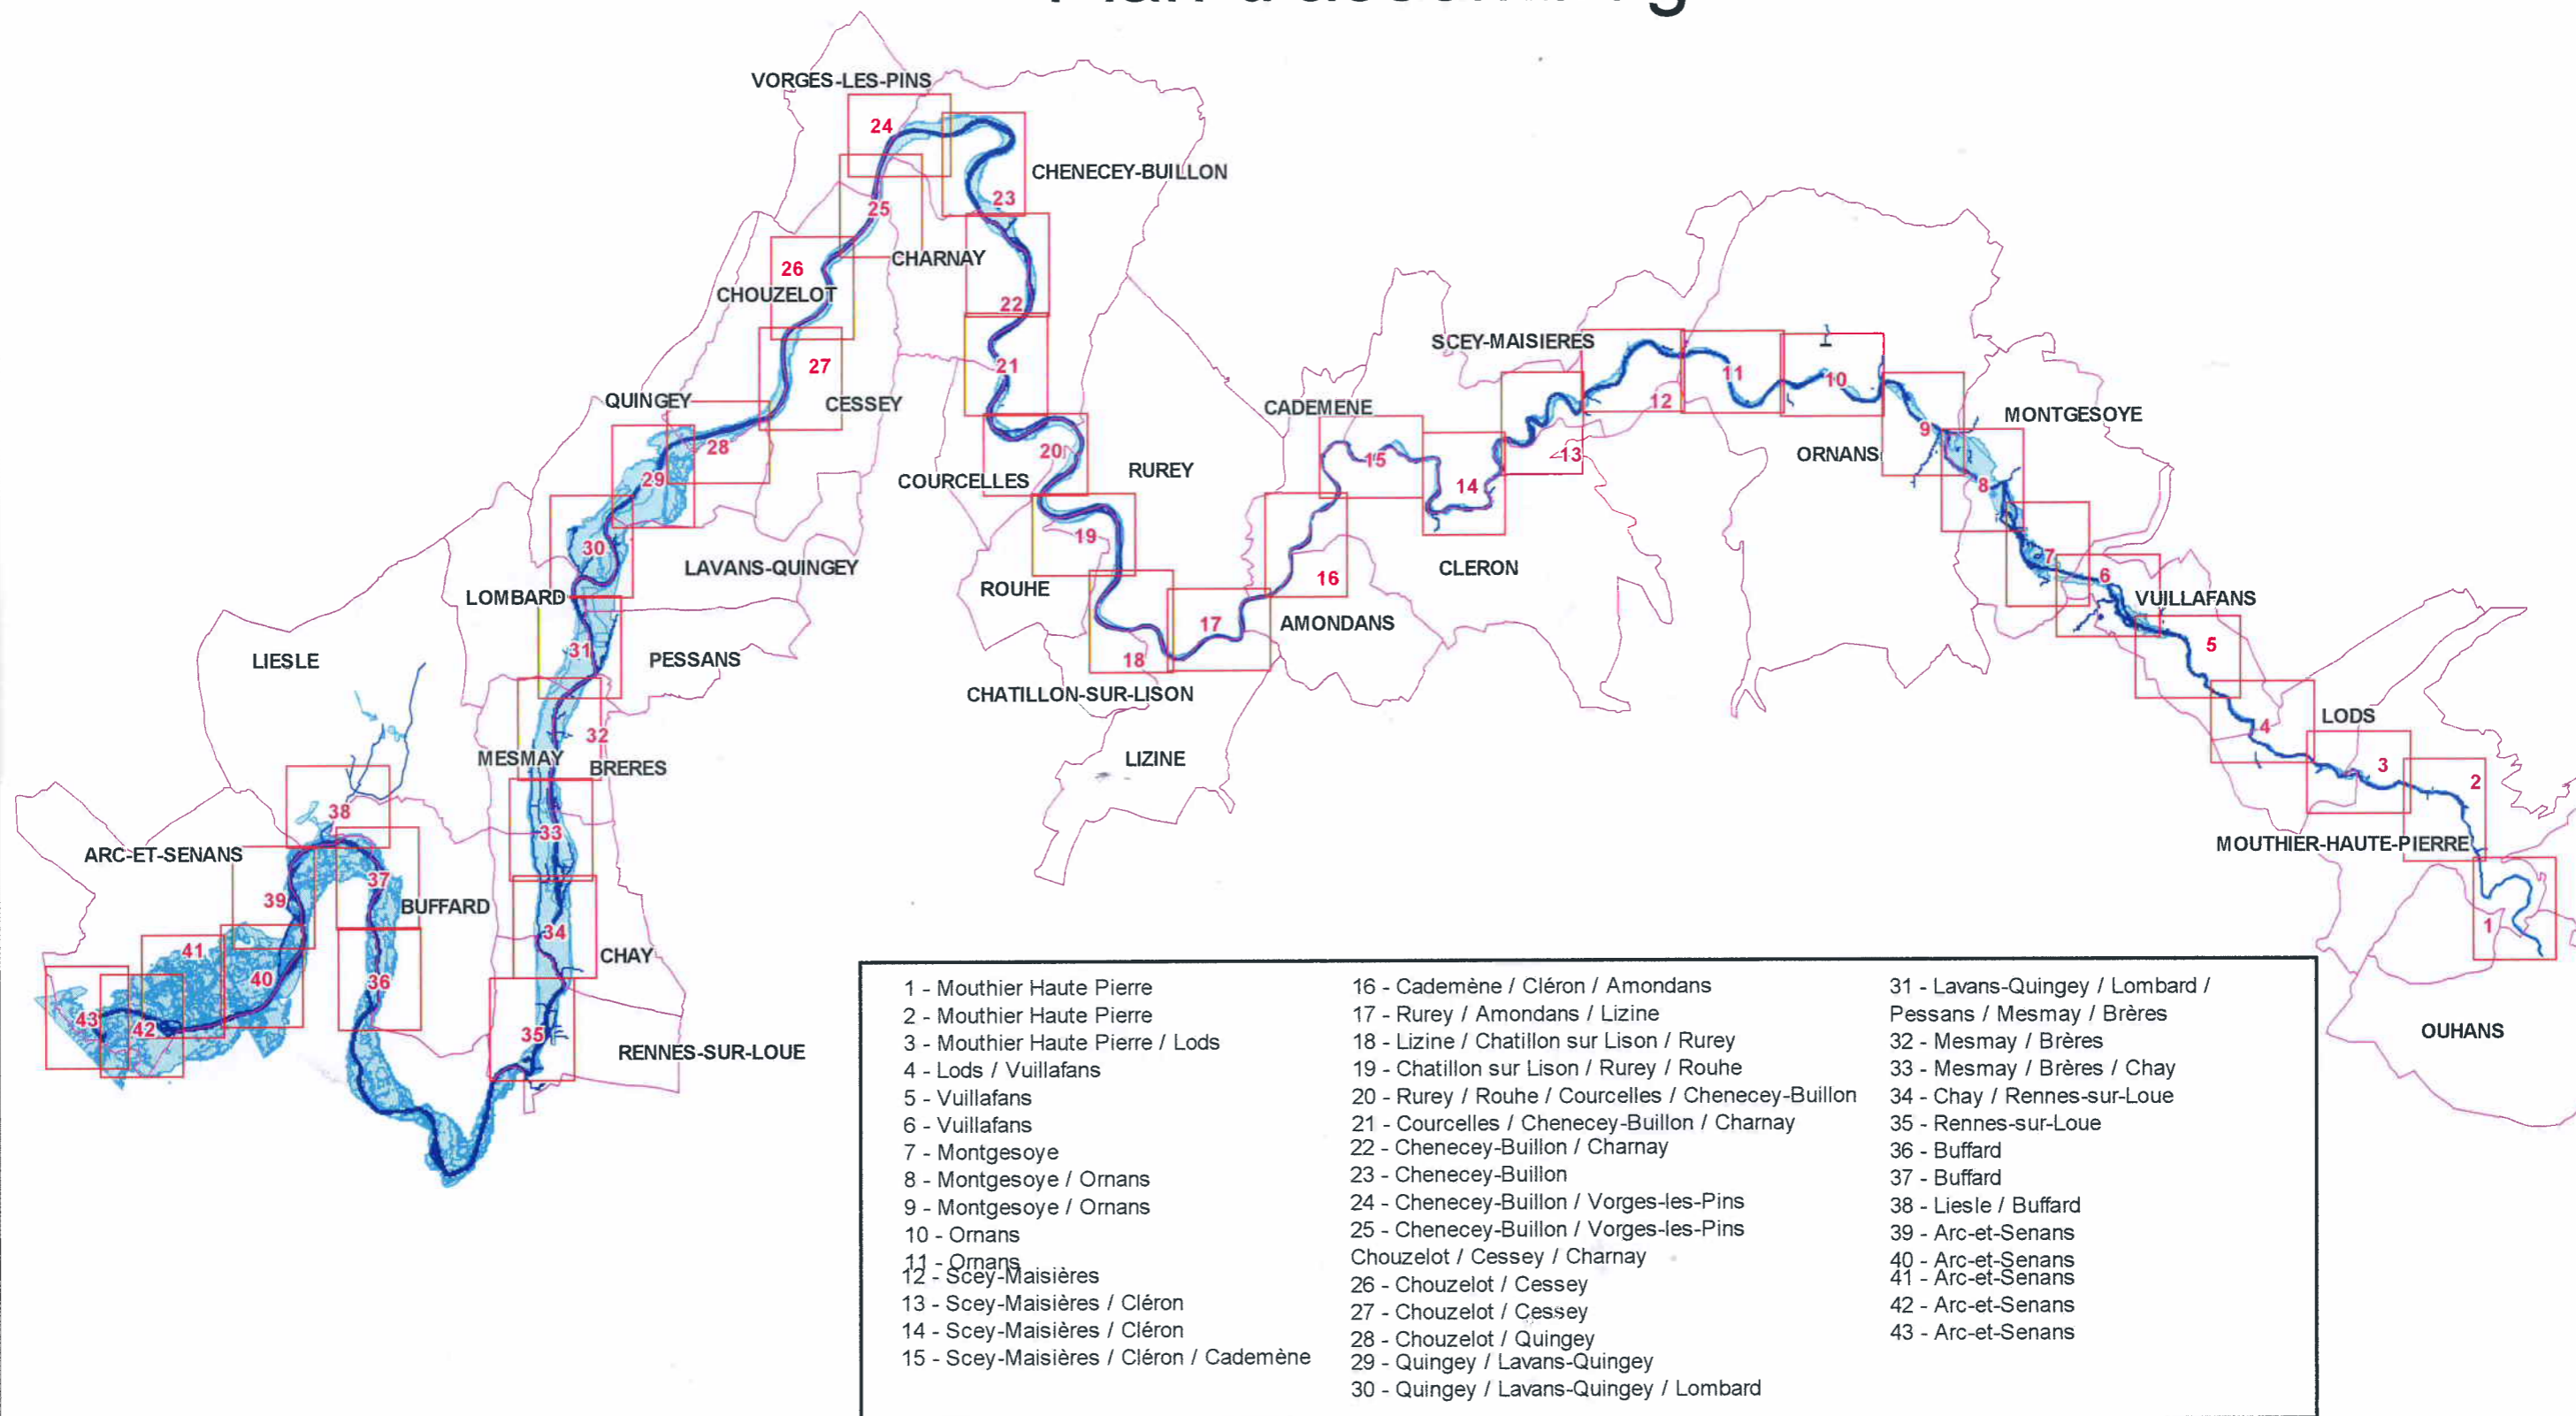

Atlas du zonage réglementaire, crue centennale Vallée de la Loue Plan d'assemblage

Ech. : 1/1 100 000ème