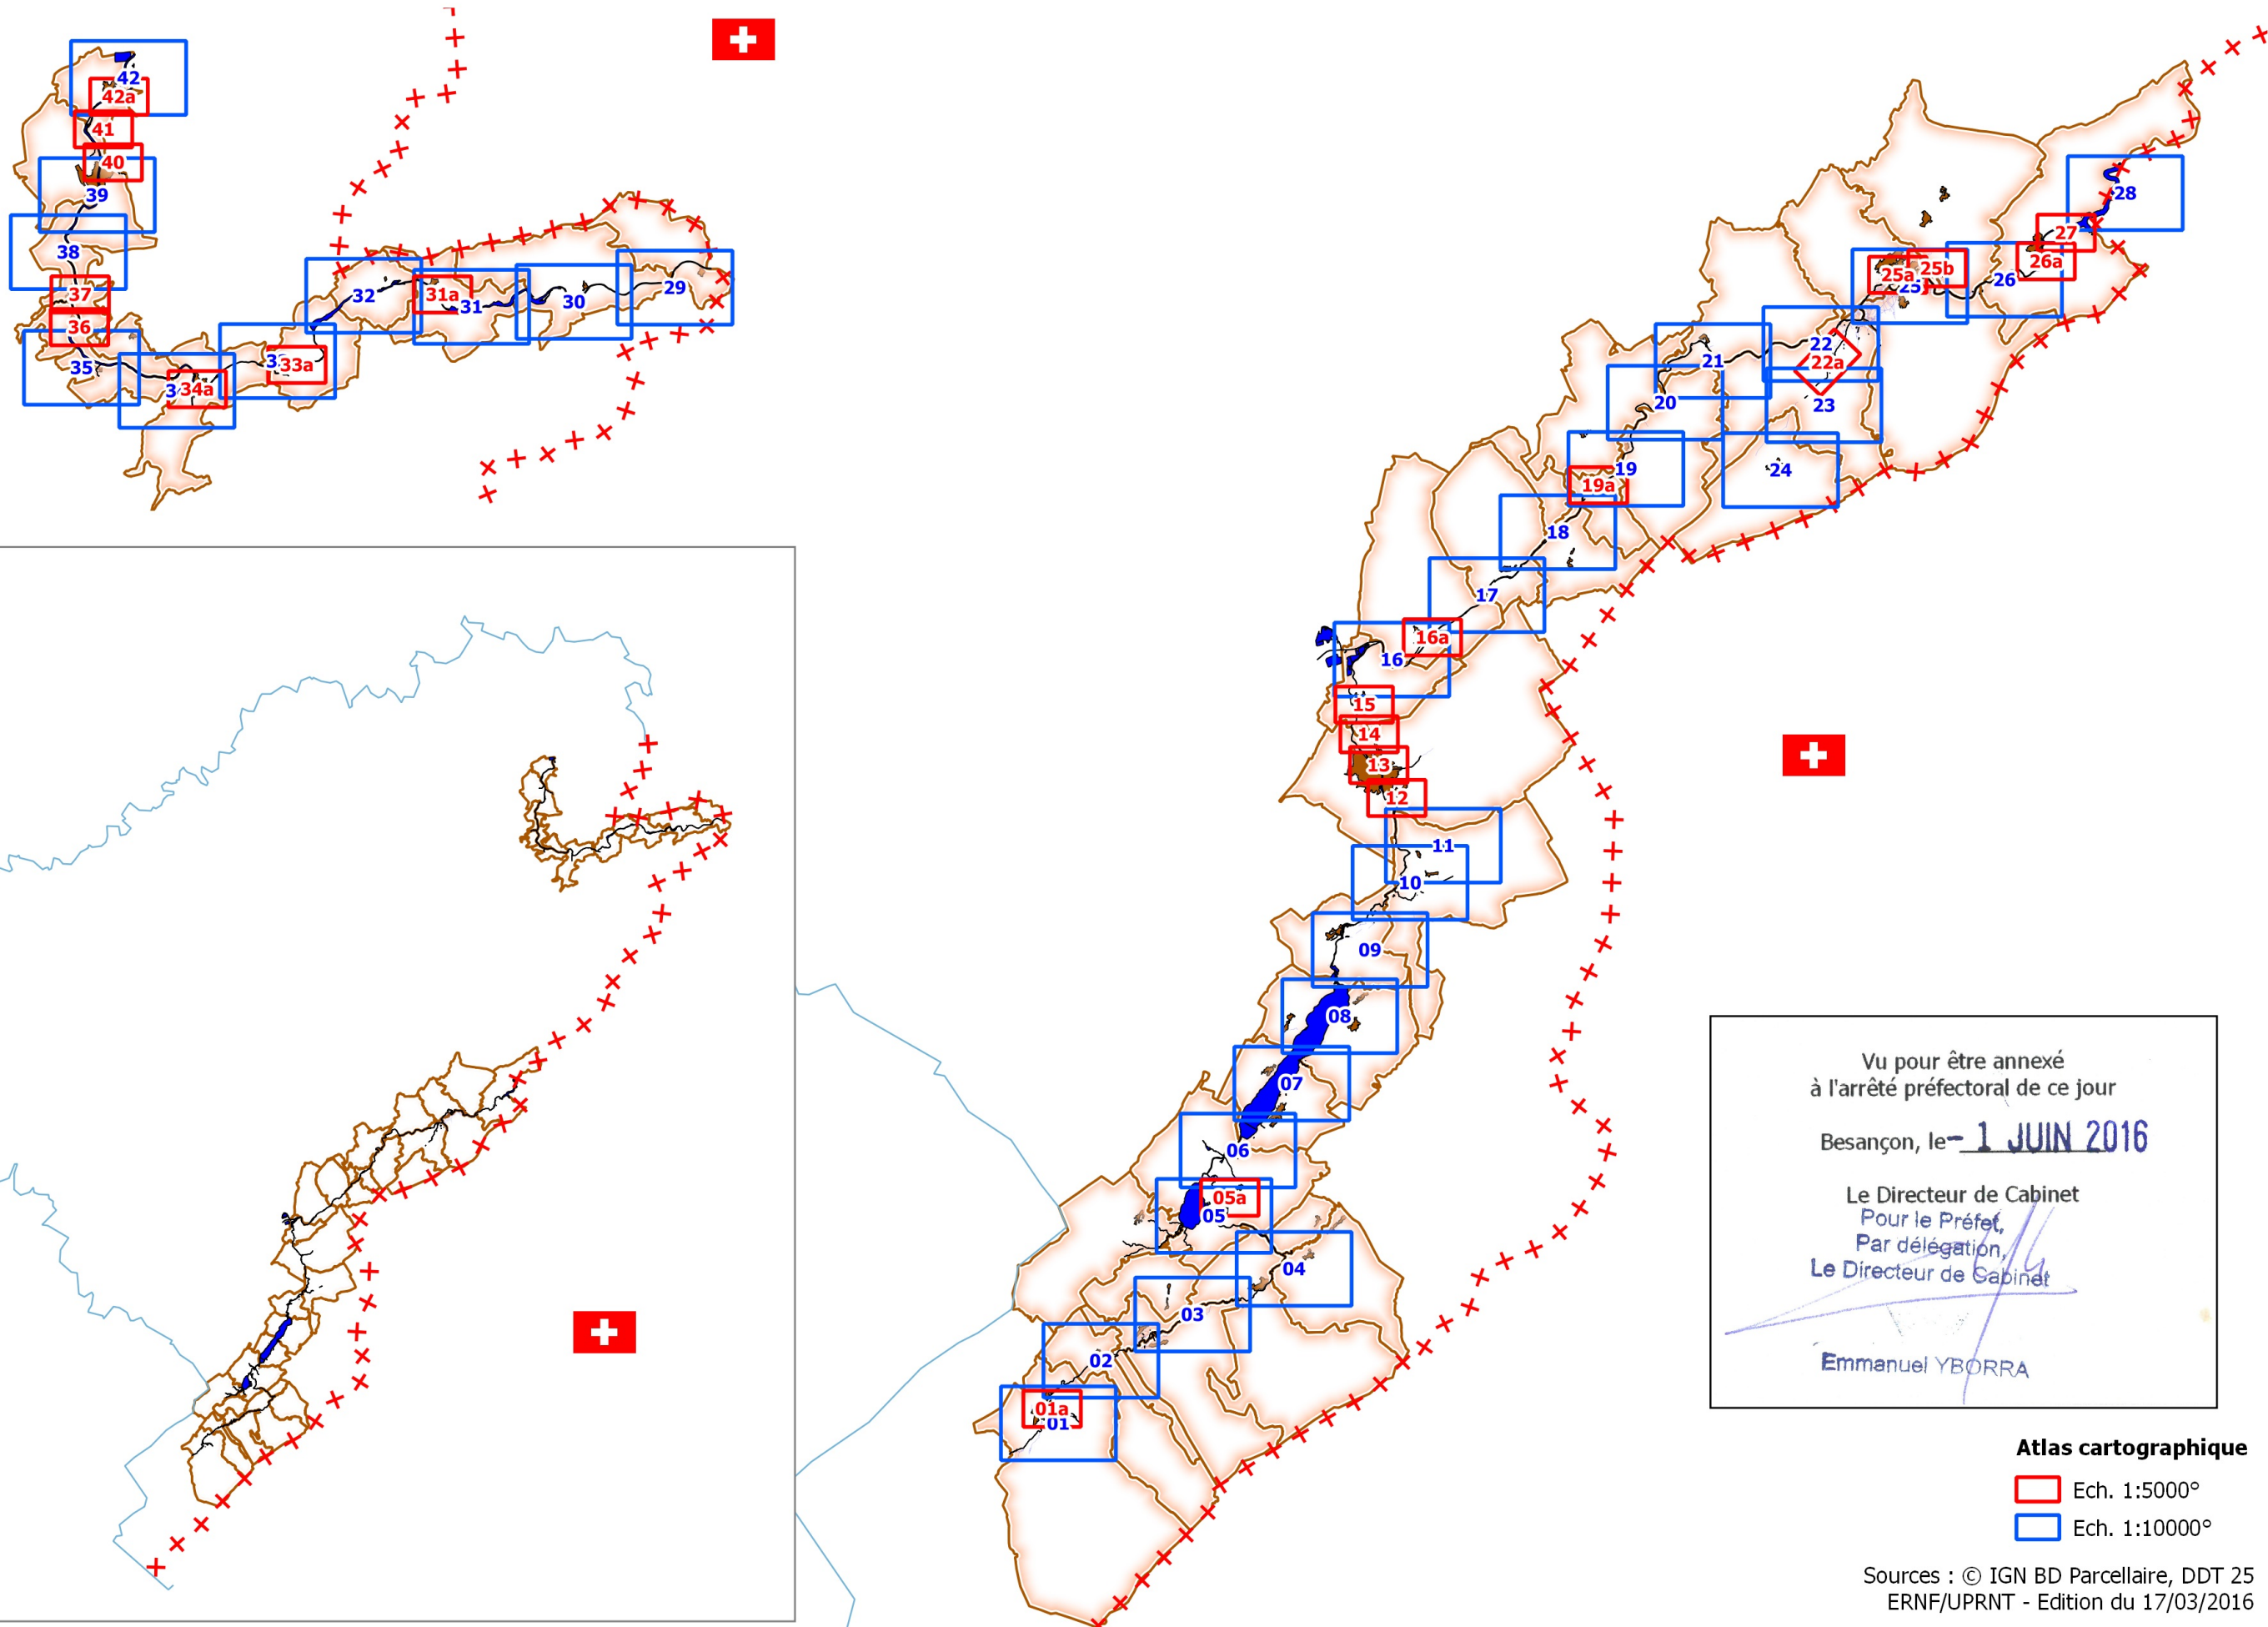

Plan de Prévention des Risques d'inondation du Doubs amont

Liberté • Égalité • Fraternité
RÉPUBLIQUE FRANÇAISE

PRÉFET DU DOUBS

Plan de Prévention des Risques d'inondation du Doubs amont Plan d'assemblage

Vu pour être annexé
à l'arrêté préfectoral de ce jour

Besançon, le **1 JUN 2016**

Le Directeur de Cabinet
Pour le Préfet,
Par délégation,
Le Directeur de Cabinet

Emmanuel YBORRA

Atlas cartographique

Ech. 1:5000°

Ech. 1:10000°

Sources : © IGN BD Parcellaire, DDT 25
ERNF/UPRNT - Edition du 17/03/2016