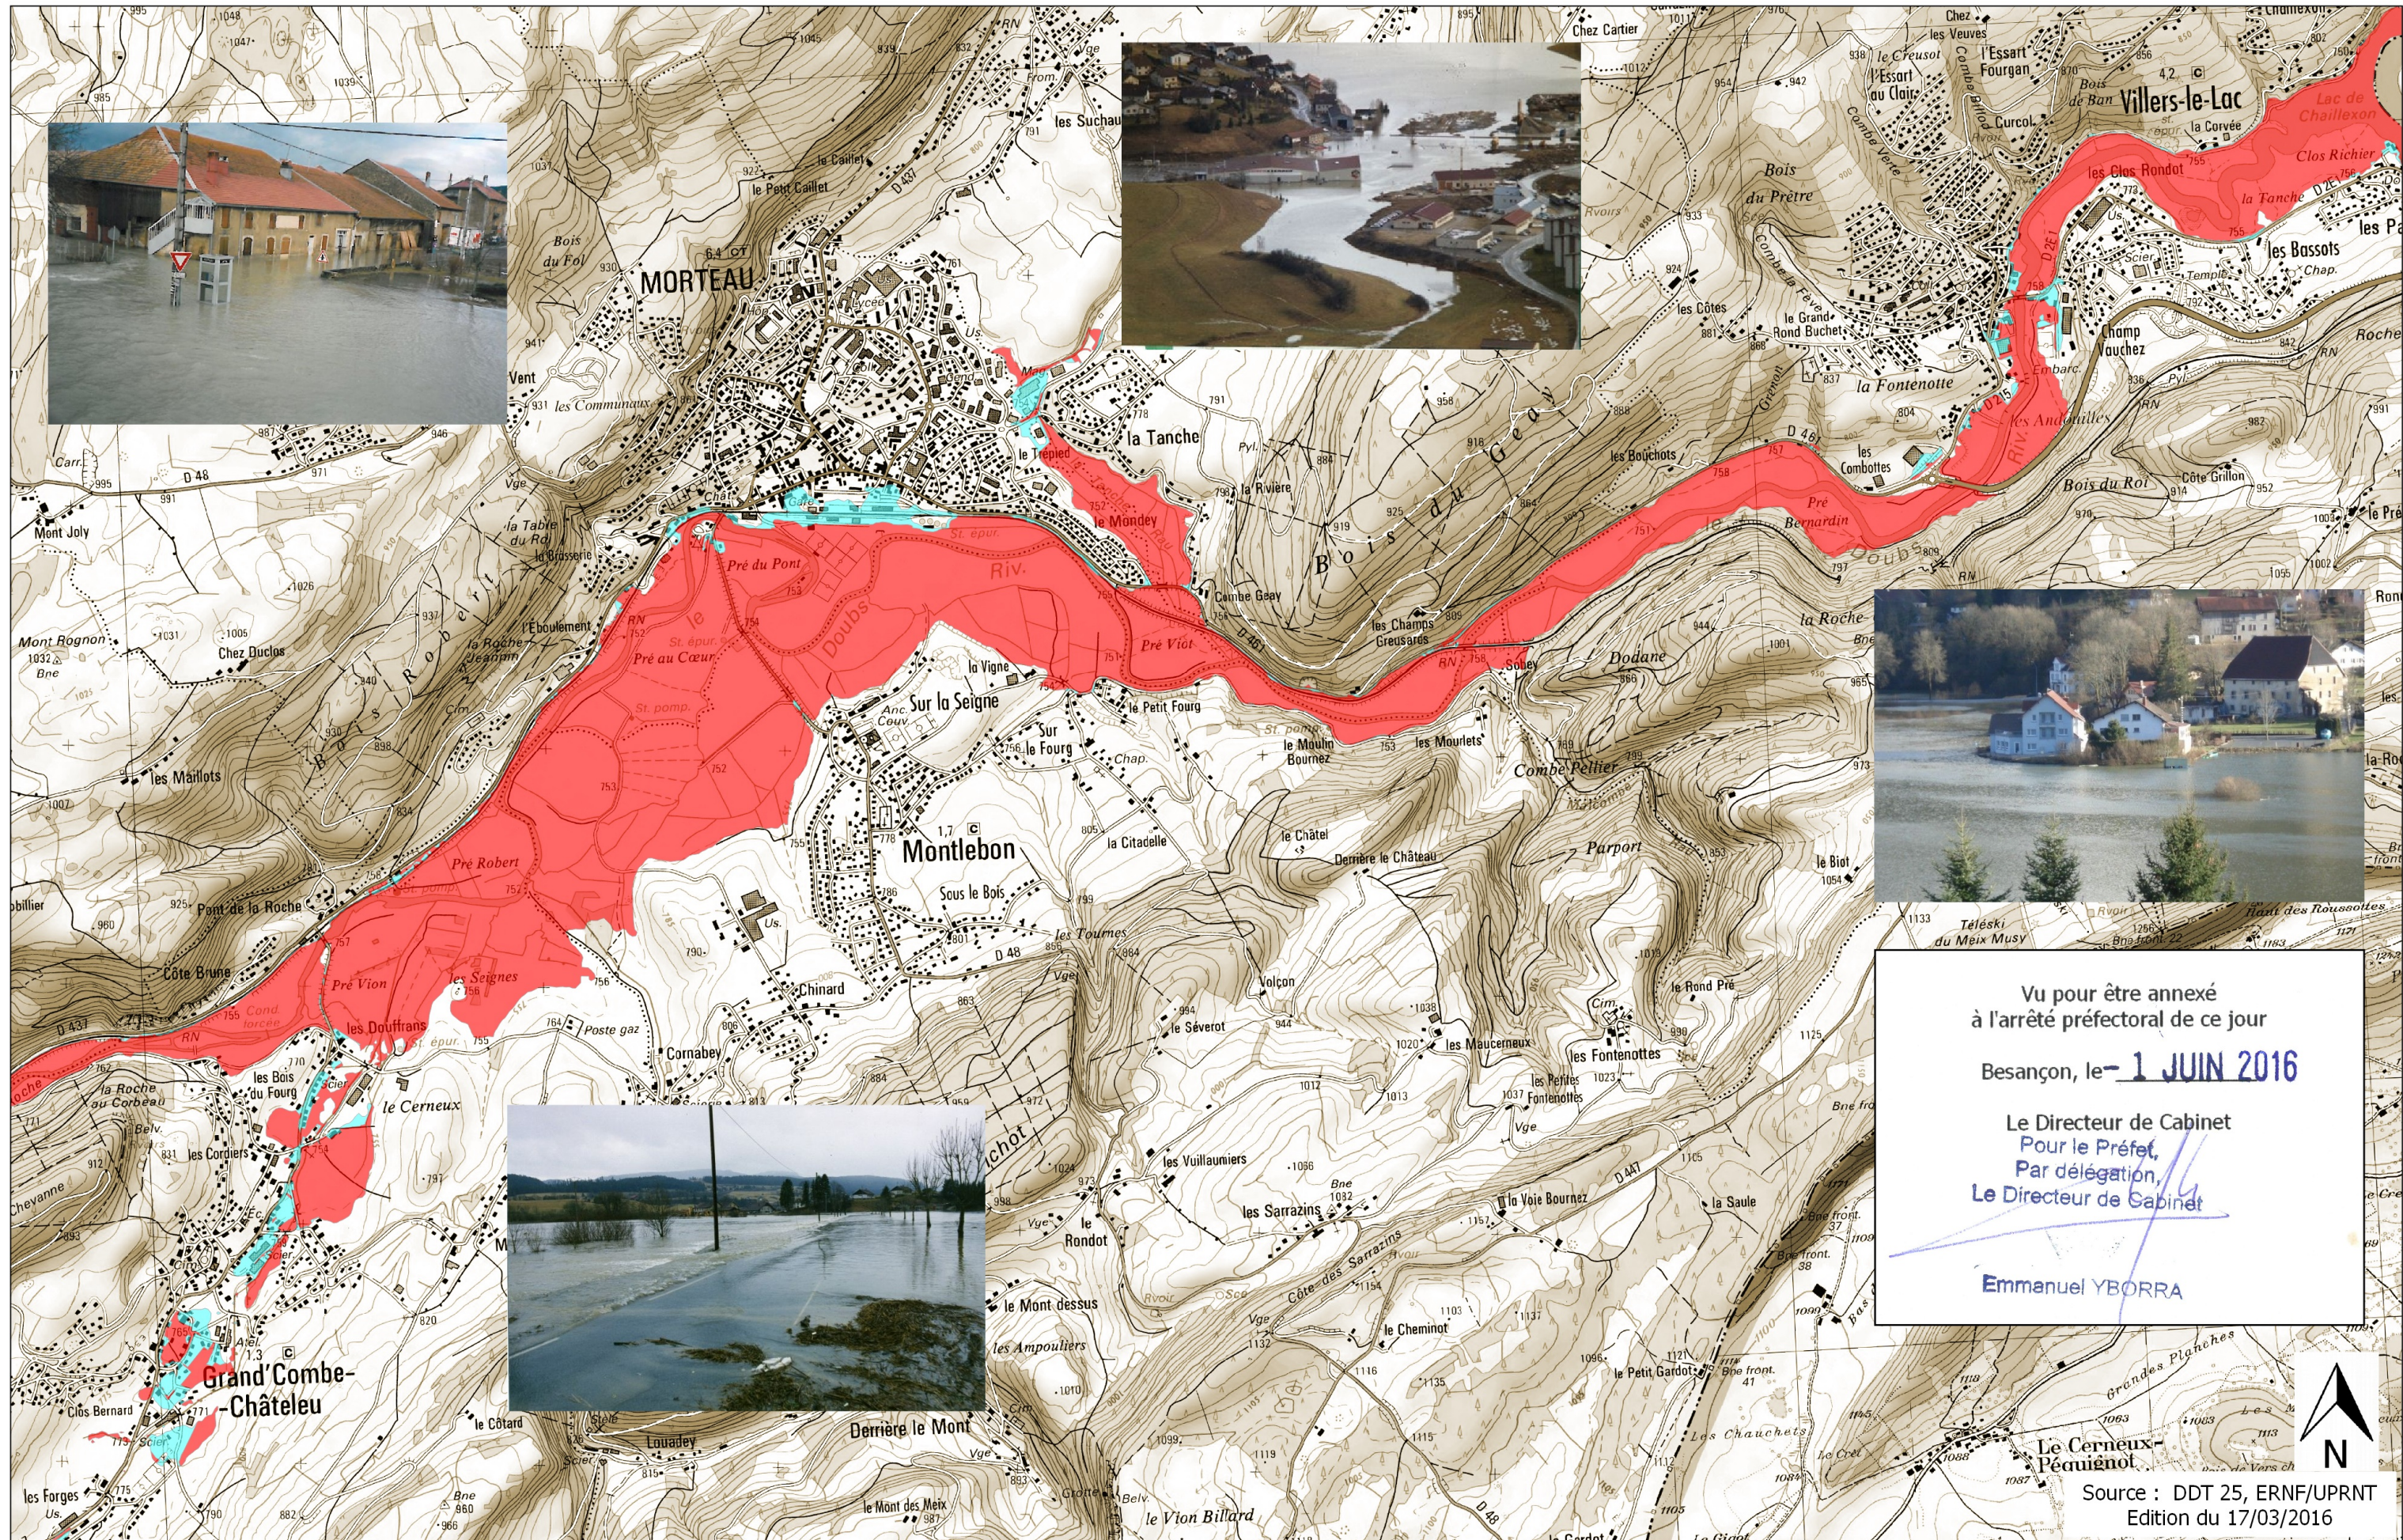

Plan de Prévention des Risques d'inondation du Doubs amont

Liberté • Égalité • Fraternité
RÉPUBLIQUE FRANÇAISE

PRÉFET DU DOUBS

Plan de Prévention des Risques d'inondation du Doubs amont Plan d'assemblage

Vu pour être annexé
à l'arrêté préfectoral de ce jour

Besançon, le **1 JUN 2016**

Le Directeur de Cabinet
Pour le Préfet,
Par délégation,
Le Directeur de Cabinet

Emmanuel YBORRA

Atlas cartographique

Ech. 1:5000°

Ech. 1:10000°

Sources : © IGN BD Parcellaire, DDT 25
ERNF/UPRNT - Edition du 17/03/2016