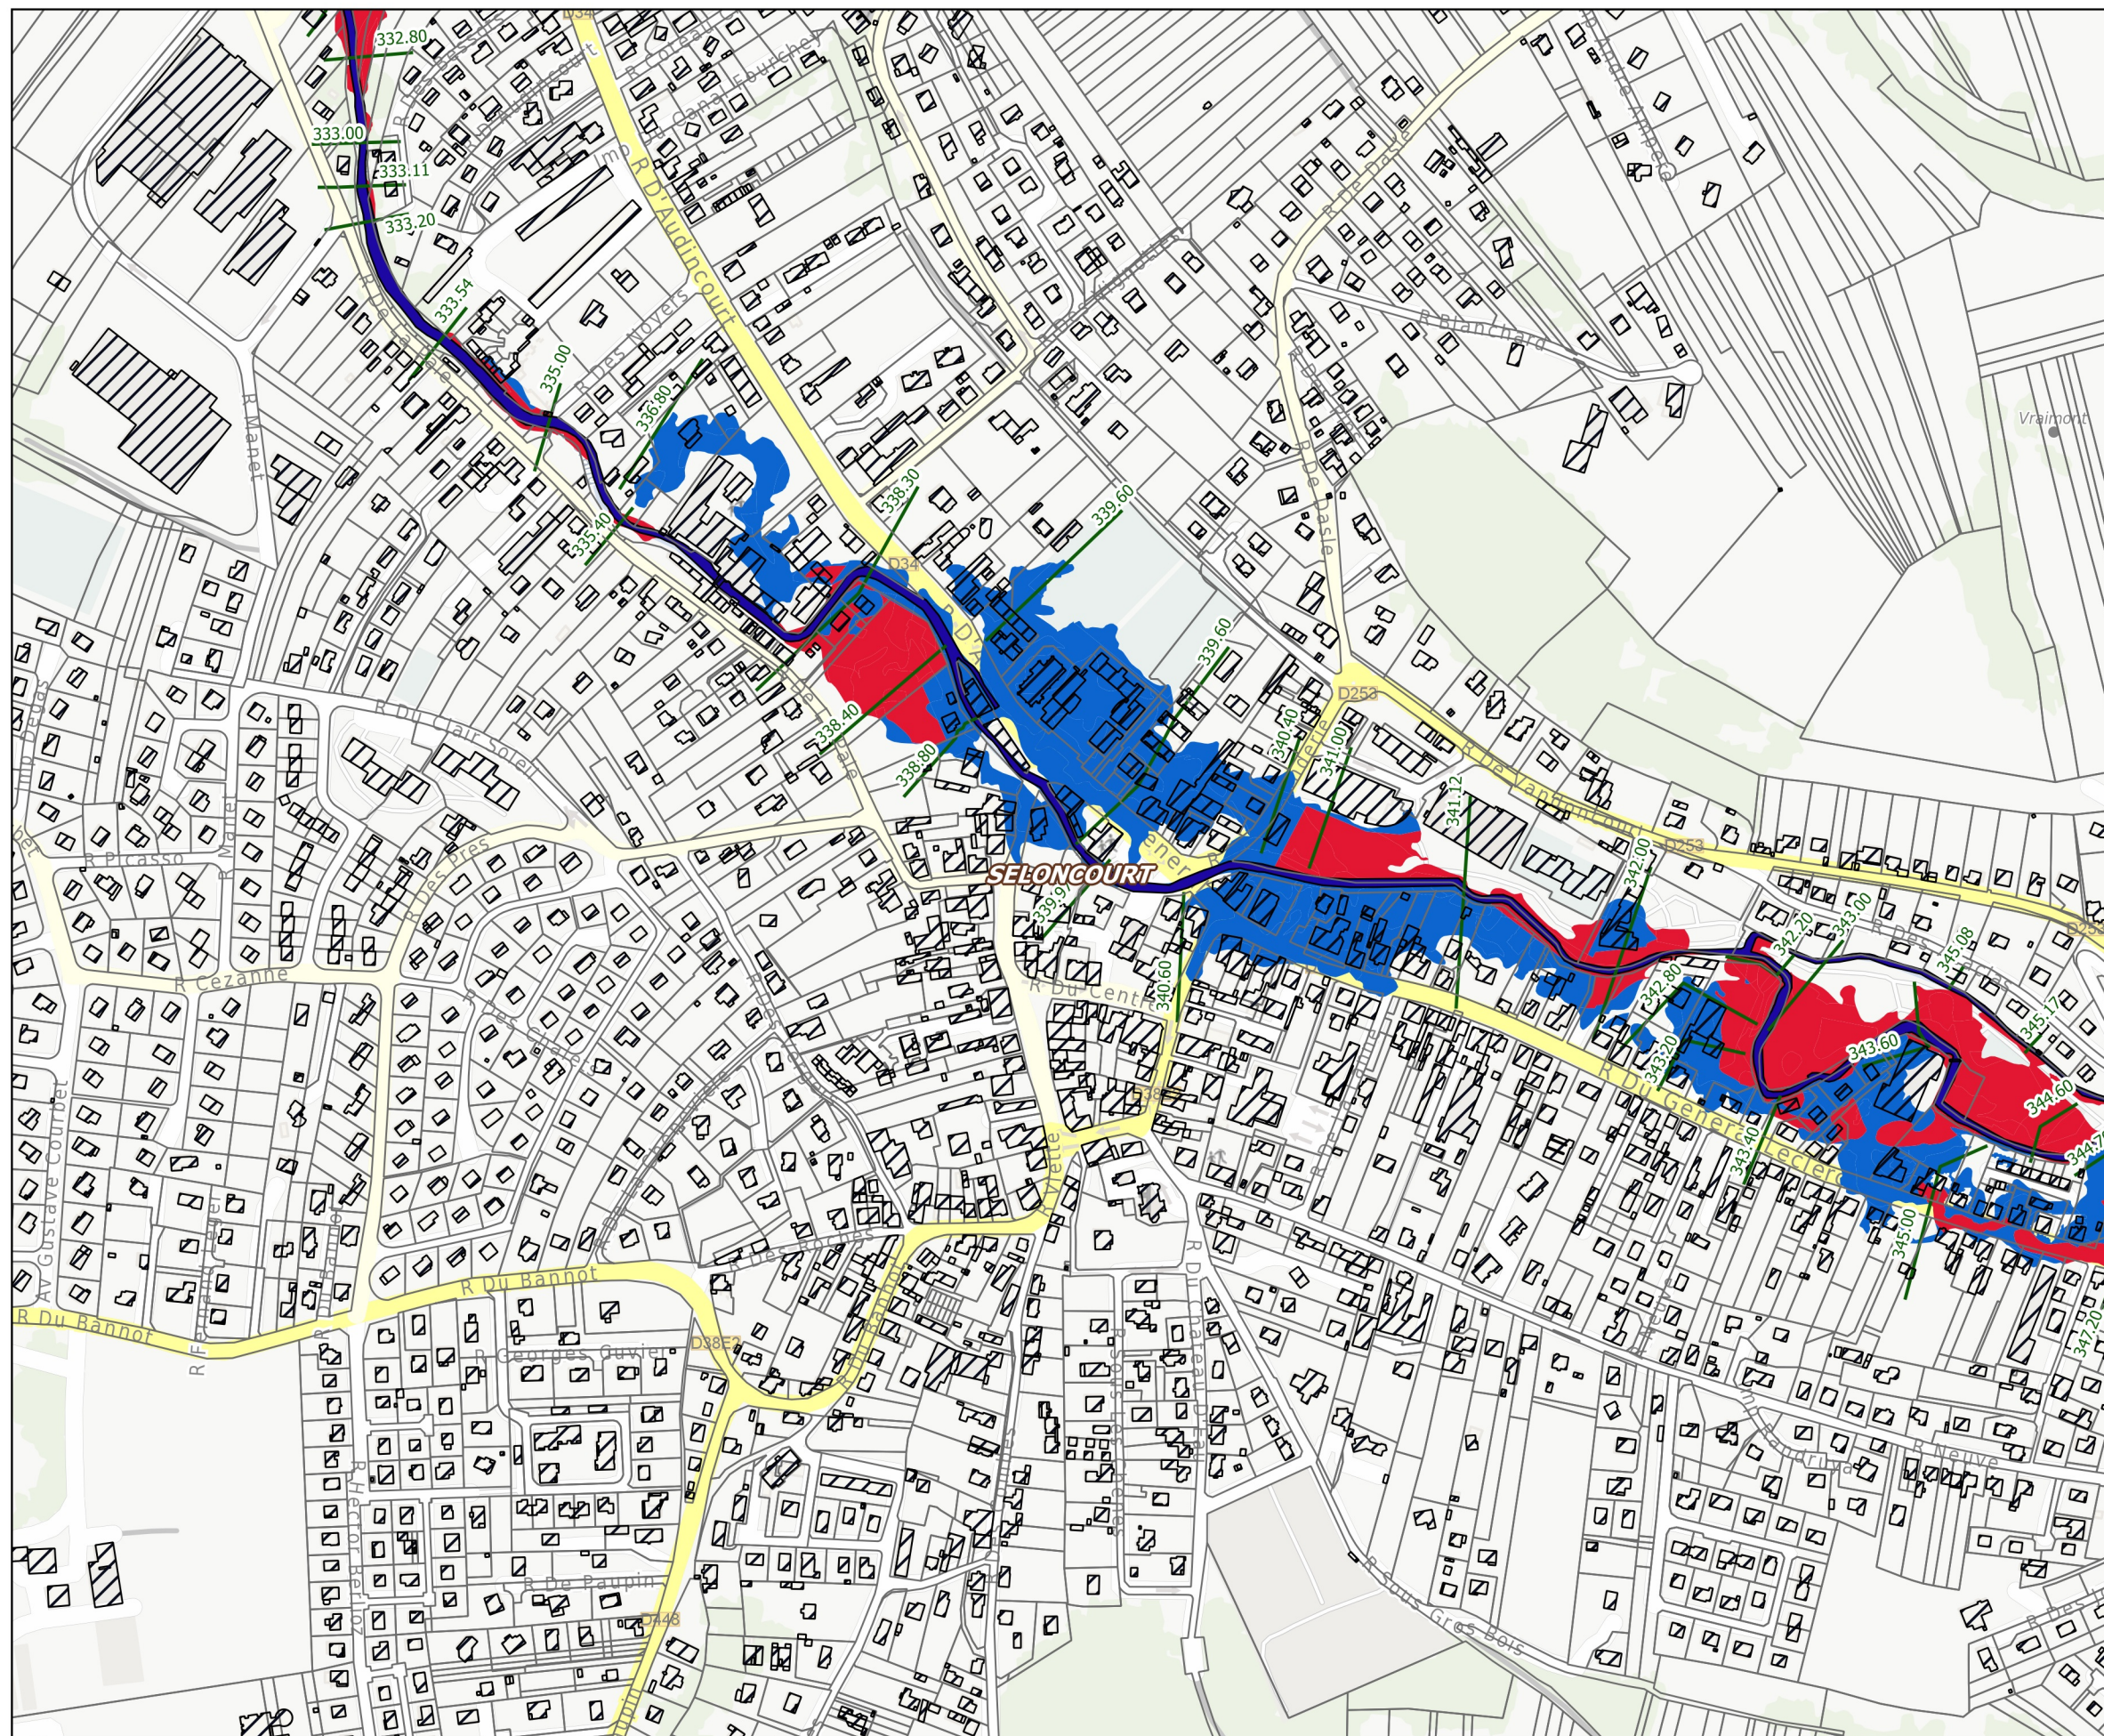

Liberté • Égalité • Fraternité
RÉPUBLIQUE FRANÇAISE

PRÉFET DU DOUBS

Plan de Prévention des Risques d'inondation du Gland

Planche n°07

ZONAGE REGLEMENTAIRE

échelle : 1 / 5000ème

Légende

1. lit mineur
   - bâti
   - parcellaire
   - Profils de référence
2. zonage réglementaire PPRi du Gland
3. BLEUE
   - ROUGE
4. Pour information :
   zonage réglementaire (PPri Doubs - Allian)
5. Zone bleu clair
   - Zone bleu foncé
   - Zone rouge

DDT du Doubs / ERNF / UPRNT
IGN BD Parcellaire - BD TOPO
Date : 14/09/2018