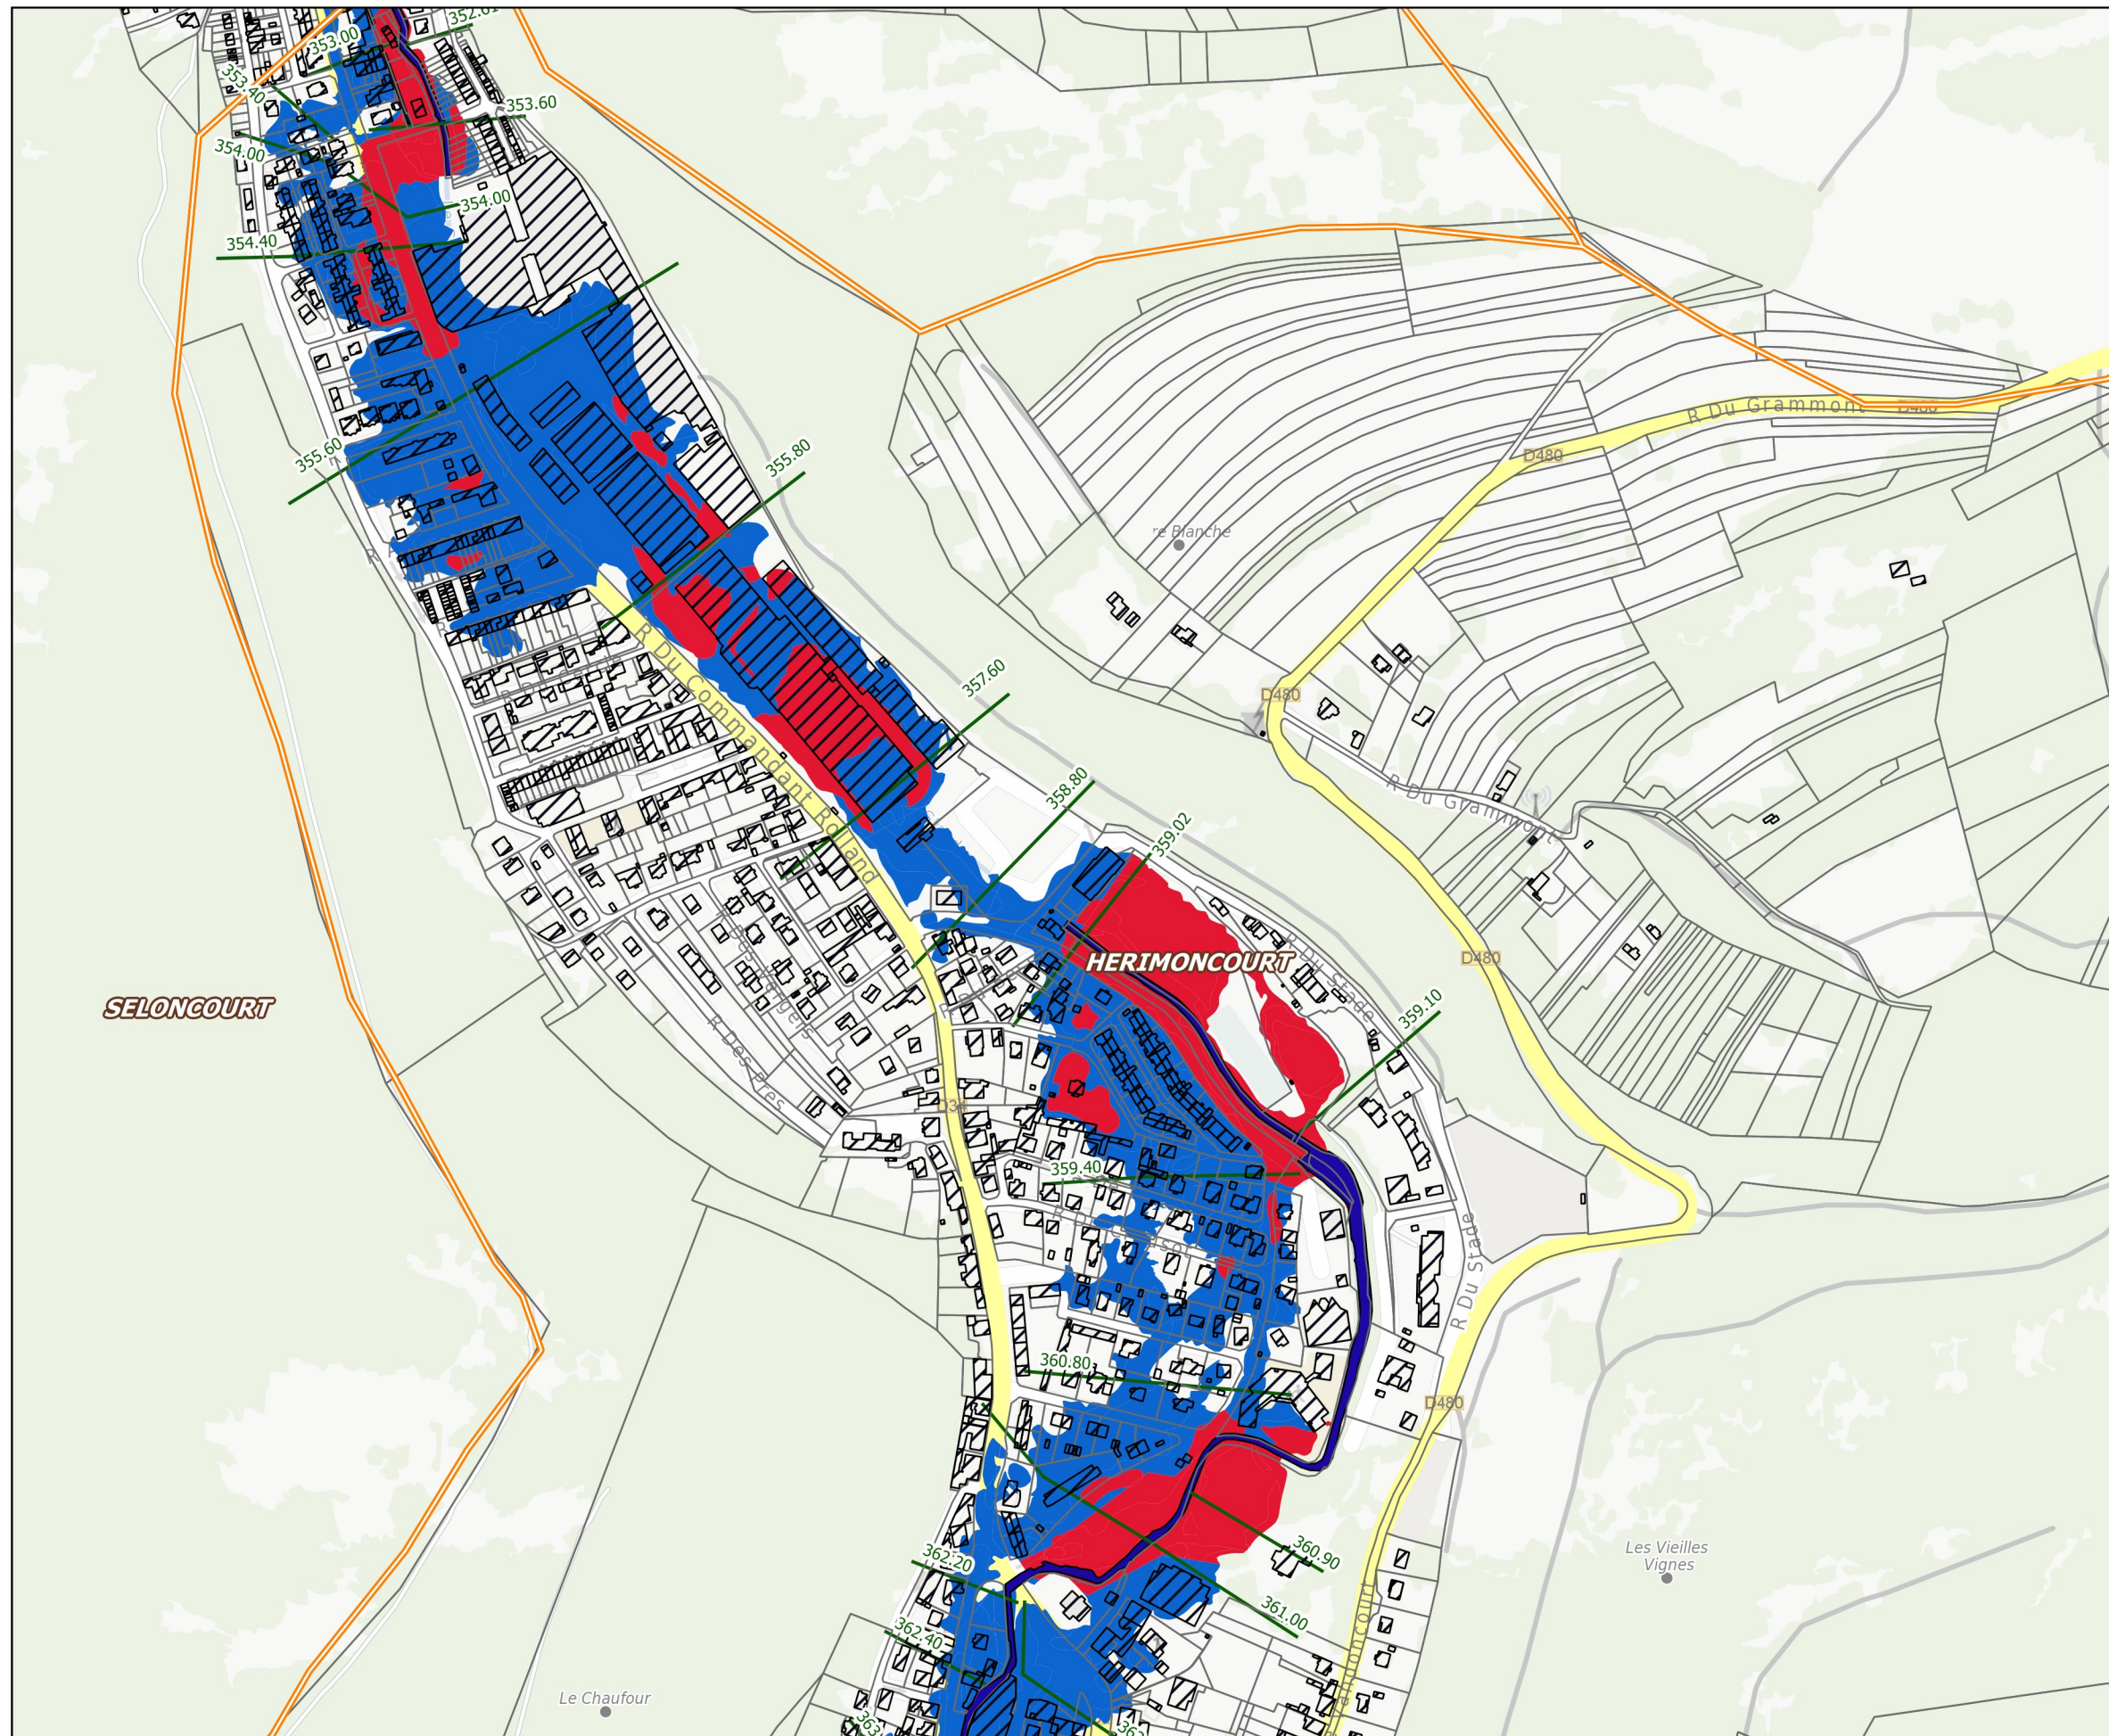

Liberté • Égalité • Fraternité
RÉPUBLIQUE FRANÇAISE

PRÉFET DU DOUBS

Plan de Prévention des Risques d'inondation du Gland

Planche n°05

ZONAGE REGLEMENTAIRE

échelle : 1 / 5000ème

Légende

- lit mineur
- bâti
- parcellaire
- Profils de référence

zonage réglementaire PPRI du Gland

- BLEUE
- ROUGE

Pour information :
zonage réglementaire (PPRI Doubs - Allian)

- Zone bleu clair
- Zone bleu foncé
- Zone rouge

DDT du Doubs / ERNF / UPRNT
IGN BD Parcellaire - BD TOPO
Date : 14/09/2018