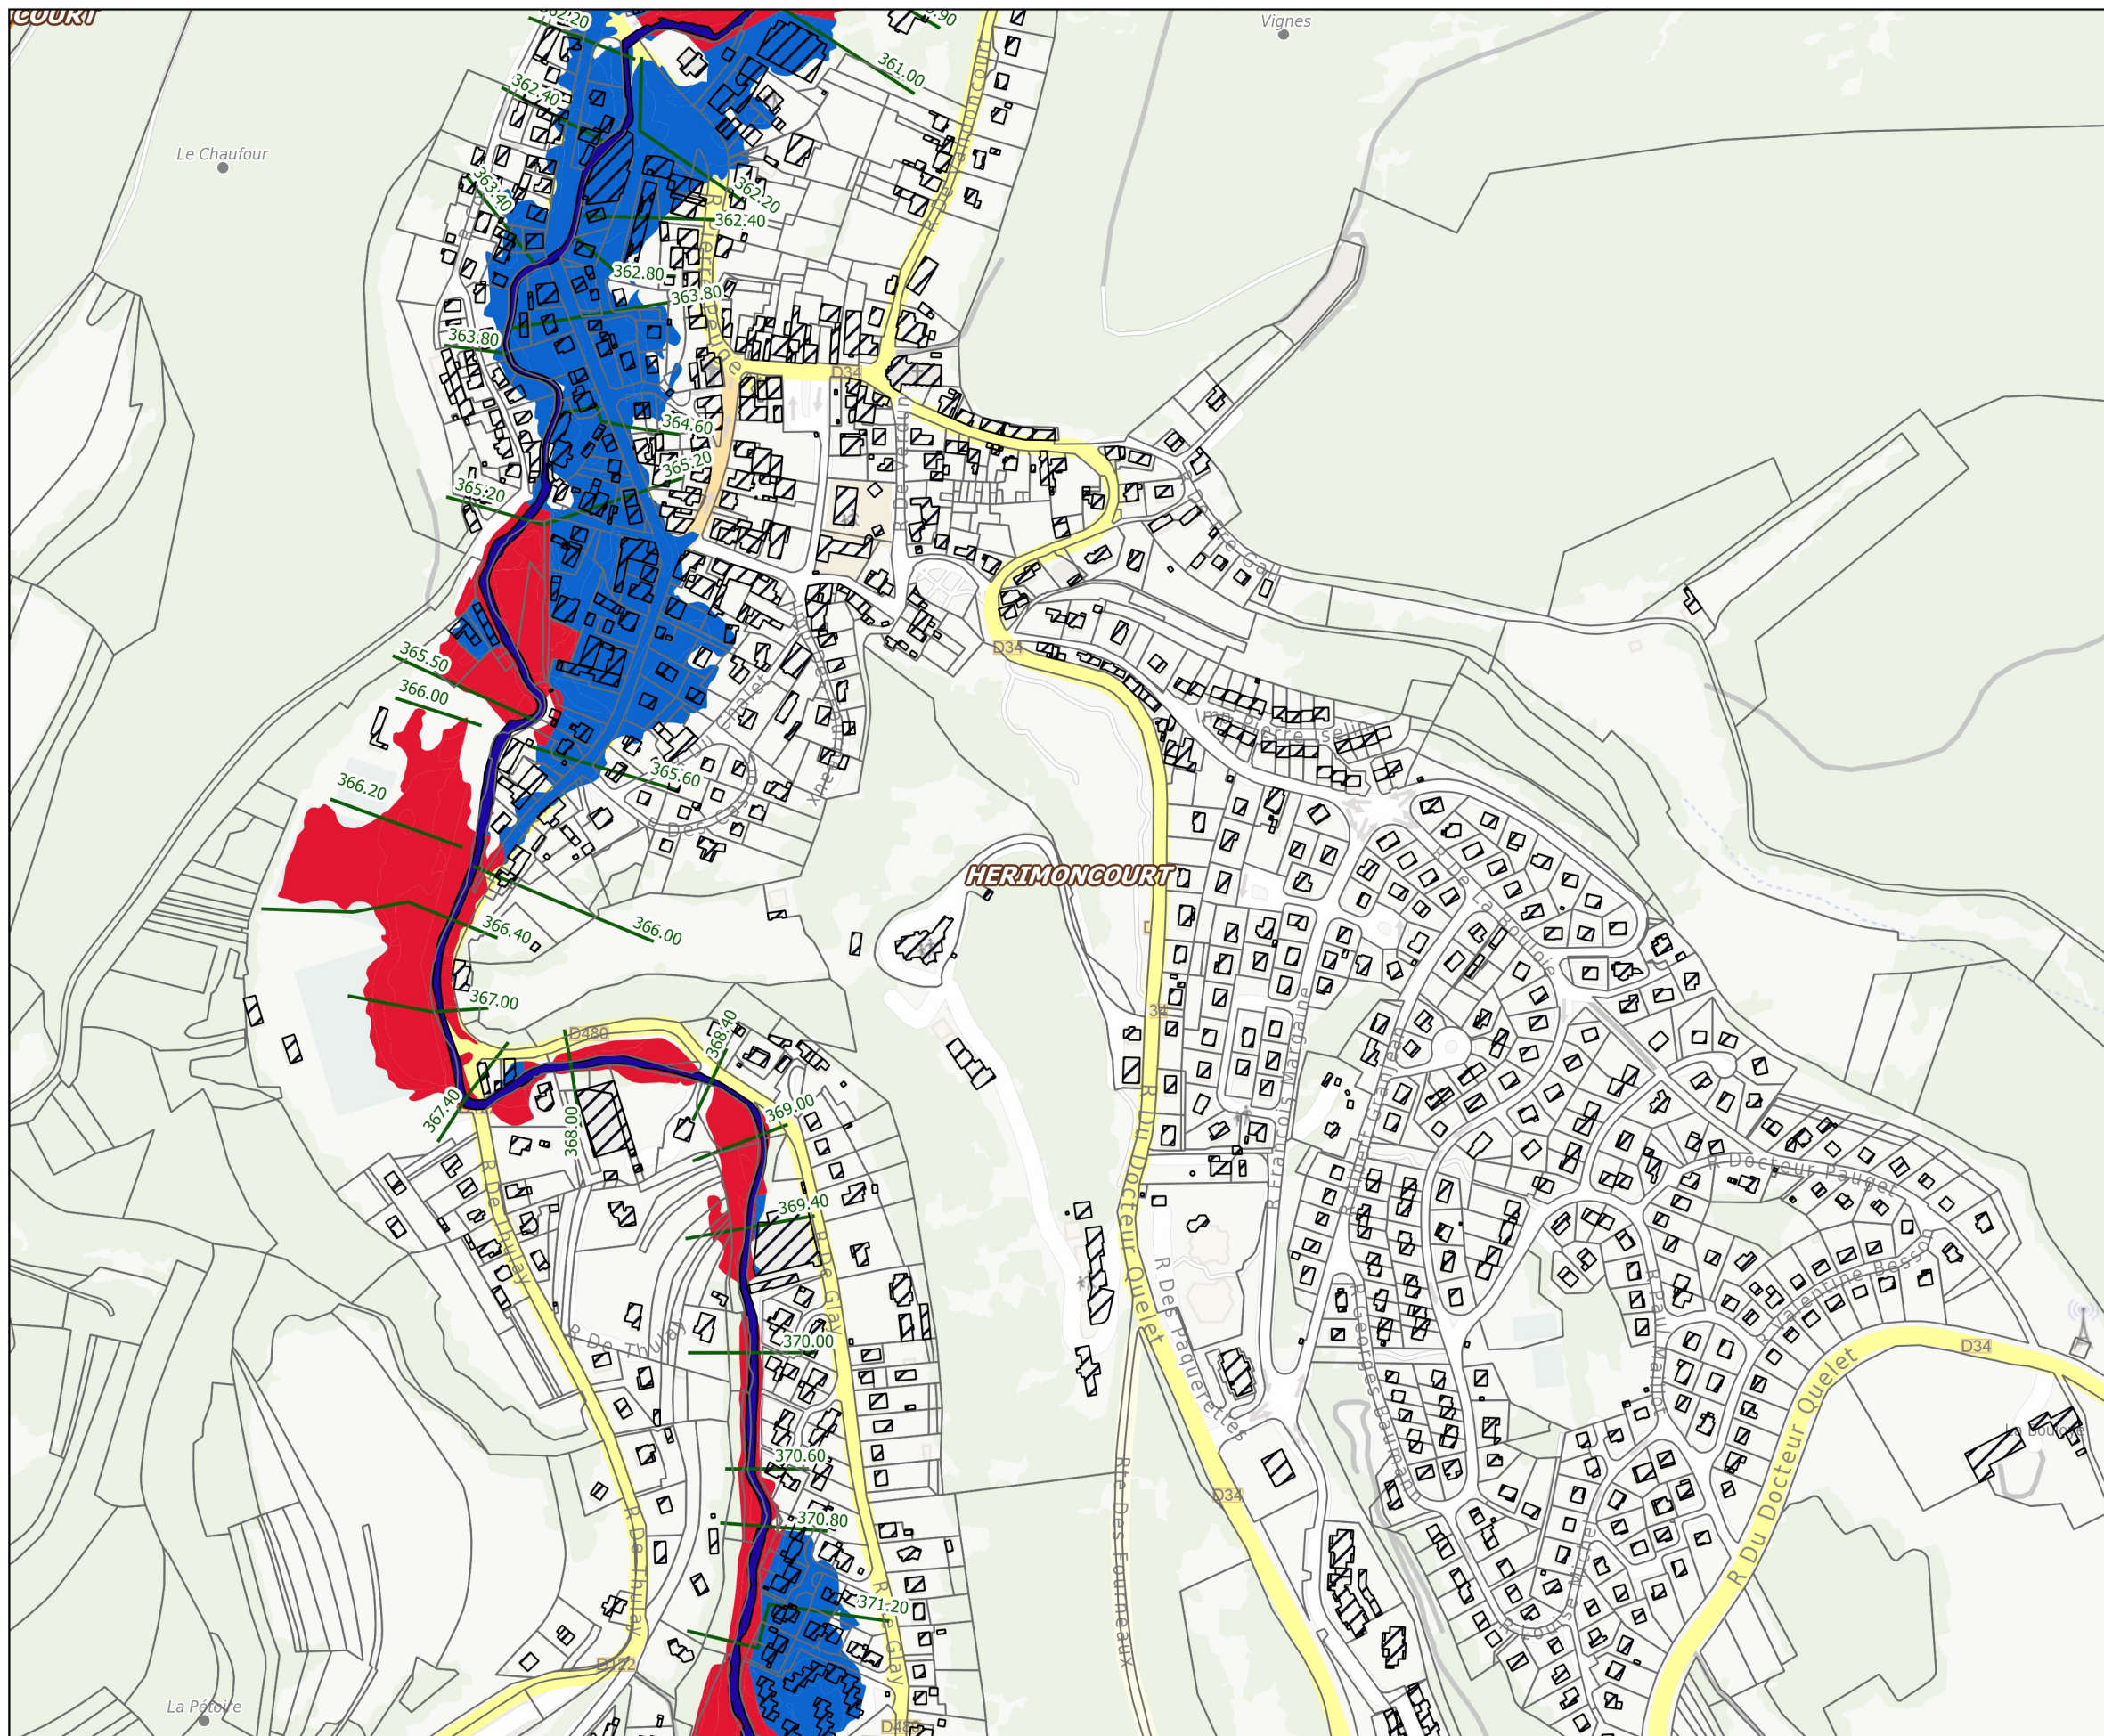

Liberté • Égalité • Fraternité
RÉPUBLIQUE FRANÇAISE

PRÉFET DU DOUBS

Plan de Prévention des Risques d'inondation du Gland

Planche n°04

ZONAGE REGLEMENTAIRE

échelle : 1 / 5000ème

Légende

- lit mineur
- bâti
- parcellaire
- Profils de référence

zonage réglementaire PPRi du Gland

- BLEUE
- ROUGE

Pour information :
zonage réglementaire (PPri Doubs - Allian)

- Zone bleu clair
- Zone bleu foncé
- Zone rouge

DDT du Doubs / ERNF / UPRNT
IGN BD Parcellaire - BD TOPO
Date : 14/09/2018