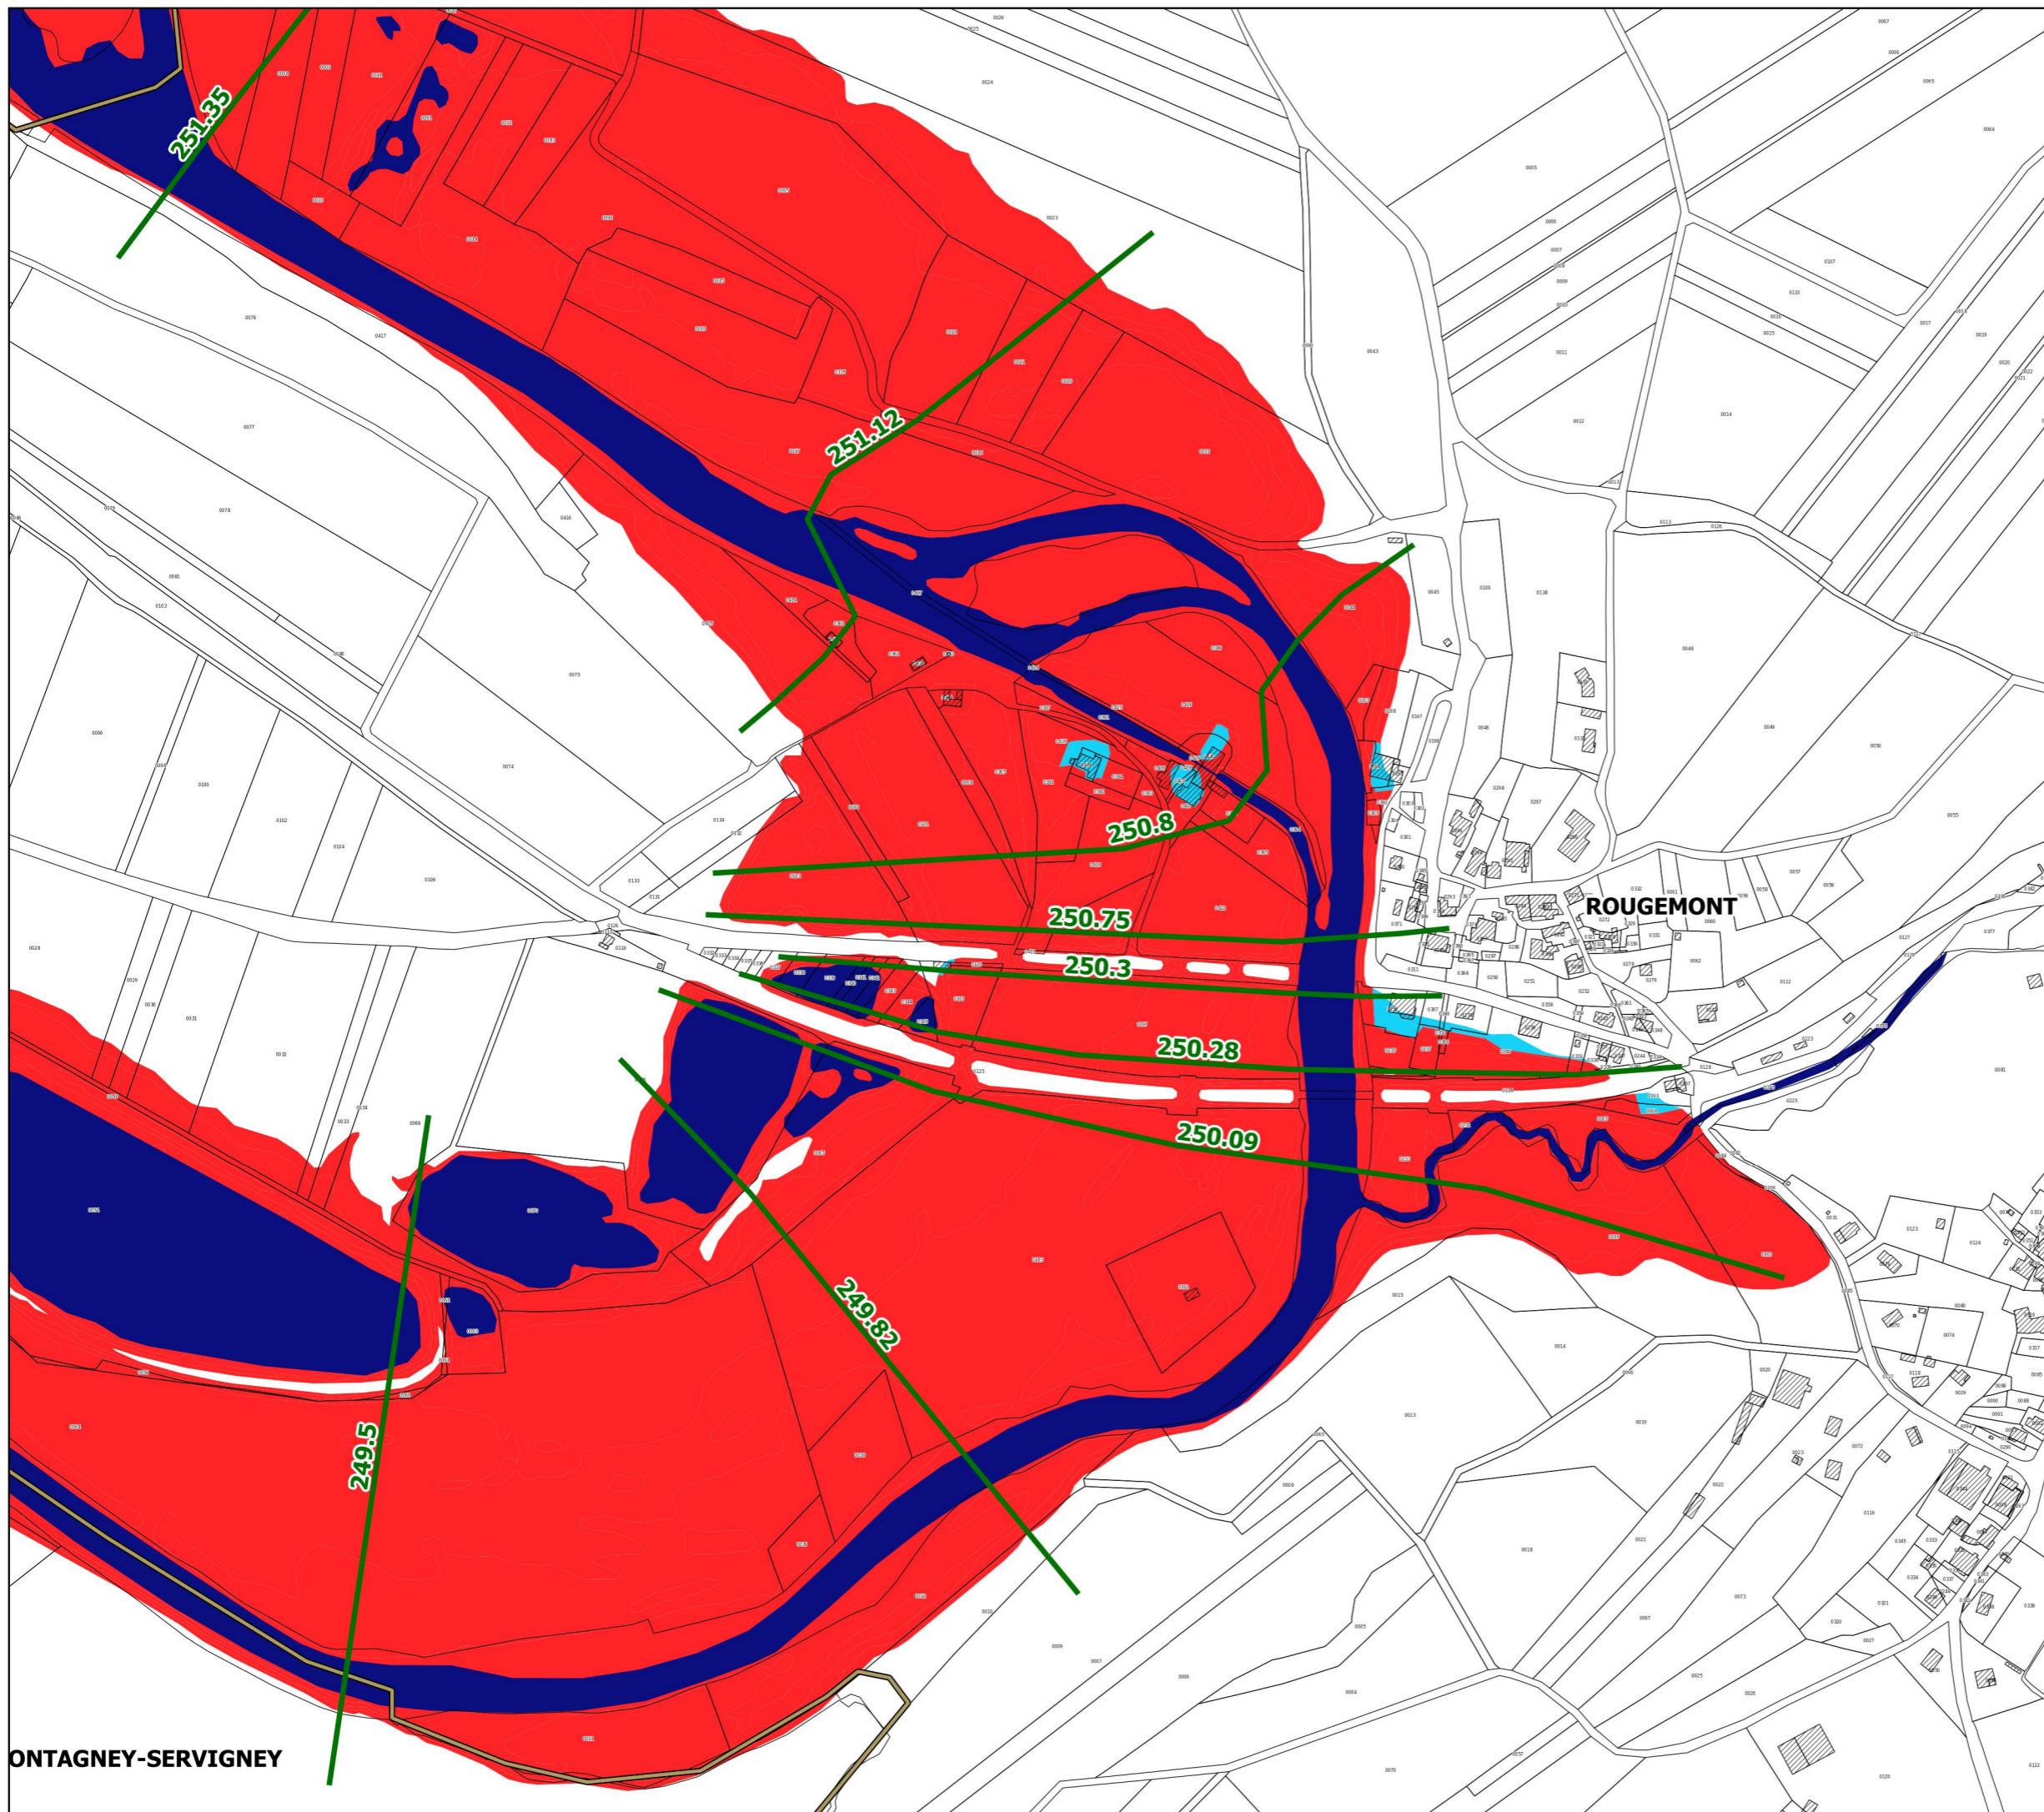

PPRi interdépartemental de la moyenne vallée de l'Ognon

ZONAGE RÉGLEMENTAIRE planche 56

Localisation

Légende

-  limites de communes
 -  secteur couvert par un autre PPRi
 -  hydrographie (lit mineur, plans d'eau)
 -  profil et cote de référence
- zonage réglementaire**
-  zone bleue
 -  zone rouge

échelle : 1/5000

source : DDT25/ERNF/UPRNT
fond de plan : IGN BD Parcellaire
Date d'édition : 14/04/2017

MONTAGNEY-SERVIGNEY