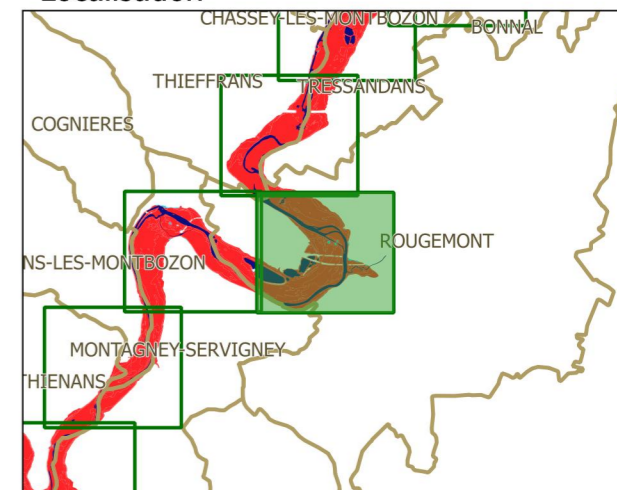

PPRi interdépartemental de la moyenne vallée de l'Ognon

ZONAGE RÉGLEMENTAIRE planche 56

Localisation

Légende

-  limites de communes
 -  secteur couvert par un autre PPRi
 -  hydrographie (lit mineur, plans d'eau)
 -  profil et cote de référence
- zonage réglementaire**
-  zone bleue
 -  zone rouge

échelle : 1/5000

source : DDT25/ERNF/UPRNT
fond de plan : IGN BD Parcellaire
Date d'édition : 14/04/2017

MONTAGNEY-SERVIGNEY