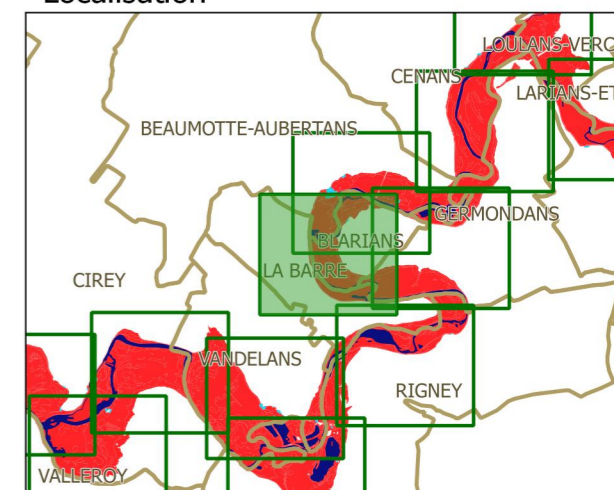

# PPRi interdépartemental de la moyenne vallée de l'Ognon

## ZONAGE RÉGLEMENTAIRE planche 42

### Localisation

### Légende

- limites de communes
  - secteur couvert par un autre PPRi
  - hydrographie (lit mineur, plans d'eau)
  - profil et cote de référence
- zonage réglementaire**
- zone bleue
  - zone rouge

échelle : 1/5000