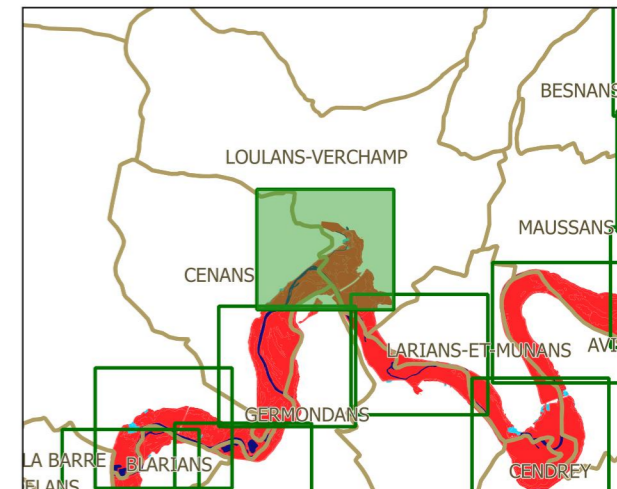

PPRi interdépartemental de la moyenne vallée de l'Ognon

ZONAGE RÉGLEMENTAIRE planche 45

Localisation

Légende

- limites de communes
 - secteur couvert par un autre PPRi
 - hydrographie (lit mineur, plans d'eau)
 - profil et cote de référence
- zonage réglementaire**
- zone bleue
 - zone rouge

échelle : 1/5000

source : DDT25/ERNF/UPRNT
fond de plan : IGN BD Parcellaire
Date d'édition : 14/04/2017