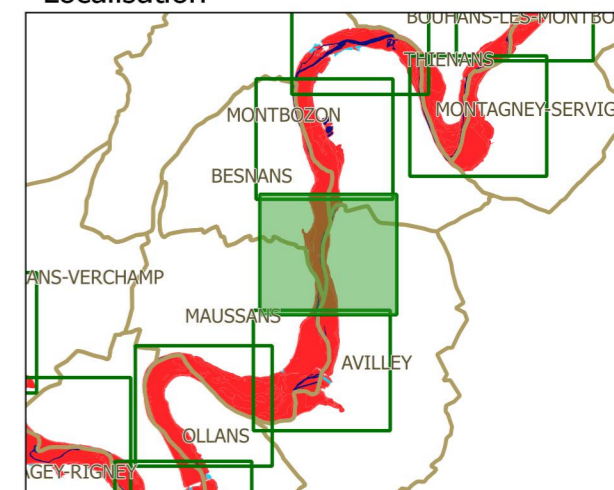

PPRi interdépartemental de la moyenne vallée de l'Ognon

ZONAGE RÉGLEMENTAIRE planche 50

Localisation

Légende

- limites de communes
 - secteur couvert par un autre PPRi
 - hydrographie (lit mineur, plans d'eau)
 - profil et cote de référence
- zonage réglementaire**
- zone bleue
 - zone rouge

échelle : 1/5000

source : DDT25/ERNF/UPRNT
fond de plan : IGN BD Parcellaire
Date d'édition : 14/04/2017