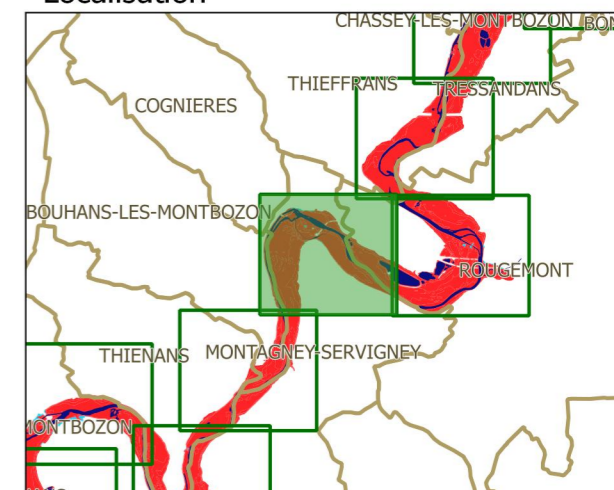

PPRi interdépartemental de la moyenne vallée de l'Ognon

ZONAGE RÉGLEMENTAIRE planche 55

Localisation

Légende

- limites de communes
 - secteur couvert par un autre PPRi
 - hydrographie (lit mineur, plans d'eau)
 - profil et cote de référence
- zonage réglementaire**
- zone bleue
 - zone rouge

échelle : 1/5000

source : DDT25/ERNF/UPRNT
fond de plan : IGN BD Parcellaire
Date d'édition : 14/04/2017