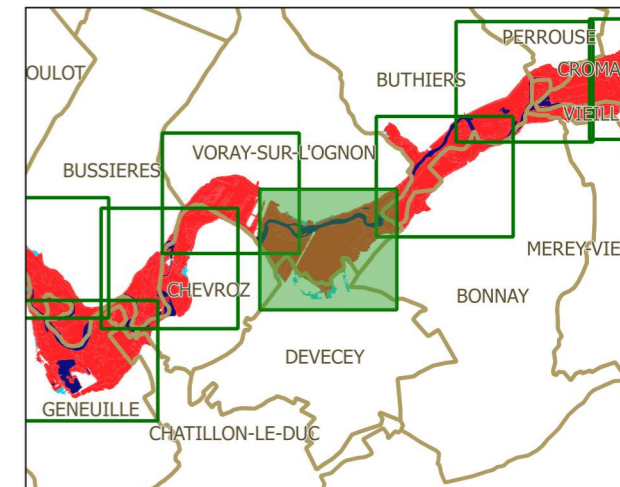

PPRi interdépartemental de la moyenne vallée de l'Ognon

ZONAGE RÉGLEMENTAIRE planche 25

Localisation

Légende

- limites de communes
 - secteur couvert par un autre PPRi
 - hydrographie (lit mineur, plans d'eau)
 - profil et cote de référence
- zonage réglementaire**
- zone bleue
 - zone rouge

échelle : 1/5000

source : DDT25/ERNF/UPRNT
fond de plan : IGN BD Parcellaire
Date d'édition : 14/04/2017