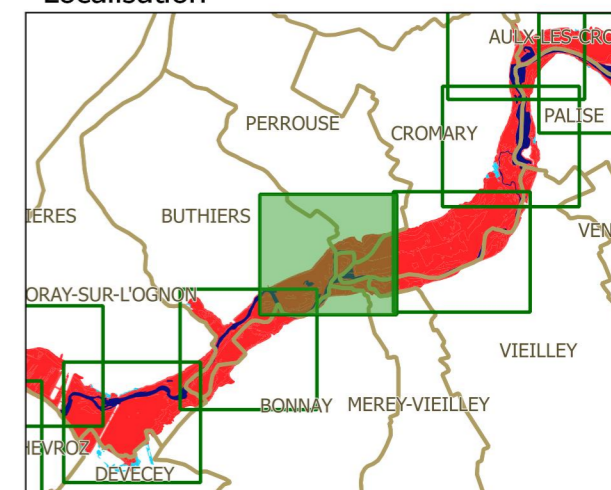

PPRi interdépartemental de la moyenne vallée de l'Ognon

ZONAGE RÉGLEMENTAIRE planche 27

Localisation

Légende

- limites de communes
 - secteur couvert par un autre PPRi
 - hydrographie (lit mineur, plans d'eau)
 - profil et cote de référence
- zonage réglementaire**
- zone bleue
 - zone rouge

échelle : 1/5000

source : DDT25/ERNF/UPRNT
fond de plan : IGN BD Parcellaire
Date d'édition : 14/04/2017