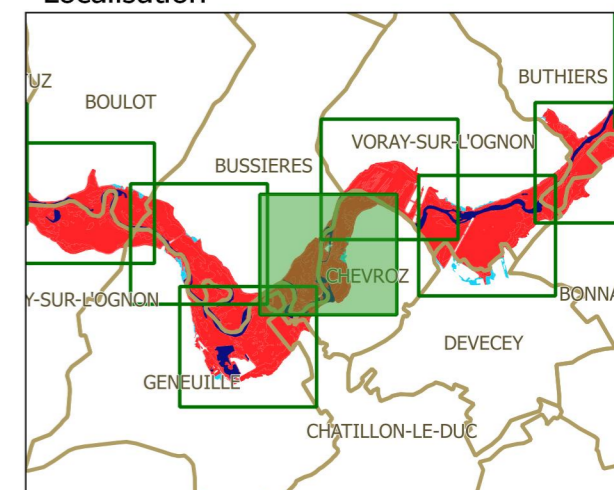

PPRi interdépartemental de la moyenne vallée de l'Ognon

ZONAGE RÉGLEMENTAIRE planche 23

Localisation

Légende

- limites de communes
 - secteur couvert par un autre PPRi
 - hydrographie (lit mineur, plans d'eau)
 - profil et cote de référence
- zonage réglementaire**
- zone bleue
 - zone rouge

échelle : 1/5000

source : DDT25/ERNF/UPRNT
fond de plan : IGN BD Parcellaire
Date d'édition : 14/04/2017