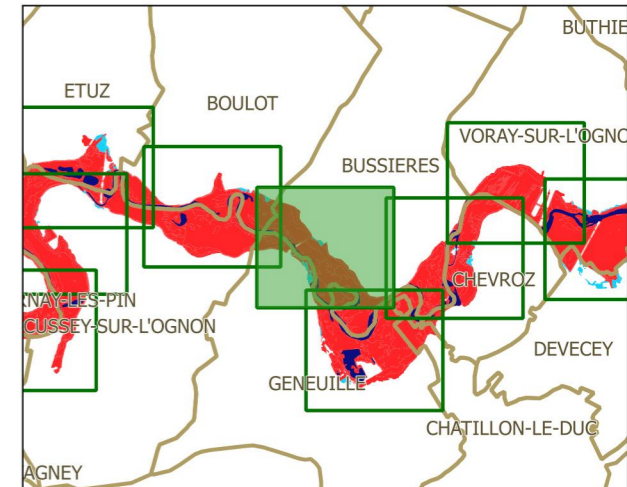

PPRi interdépartemental de la moyenne vallée de l'Ognon

ZONAGE RÉGLEMENTAIRE planche 21

Localisation

Légende

échelle : 1/5000

source : DDT25/ERNF/UPRNT
fond de plan : IGN BD Parcellaire
Date d'édition : 14/04/2017