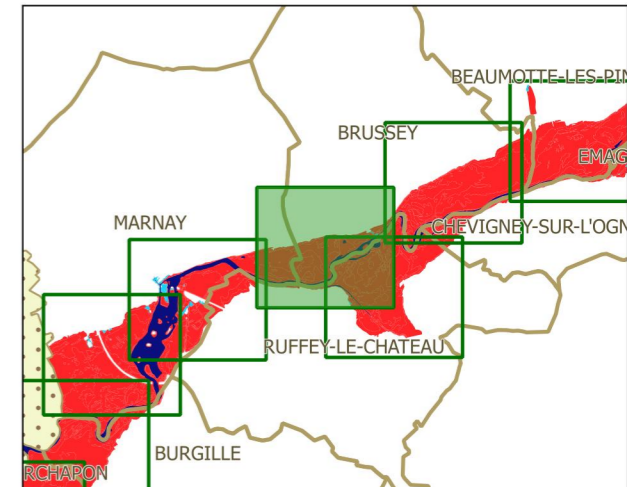

PPRi interdépartemental de la moyenne vallée de l'Ognon

ZONAGE RÉGLEMENTAIRE planche 7

Localisation

Légende

échelle : 1/5000

source : DDT25/ERNF/UPRNT
fond de plan : IGN BD Parcellaire
Date d'édition : 14/04/2017