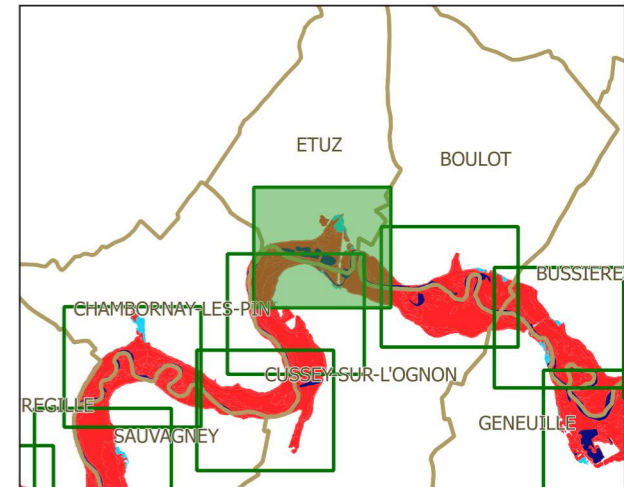

PPRi interdépartemental de la moyenne vallée de l'Ognon

ZONAGE RÉGLEMENTAIRE planche 19

Localisation

Légende

- limites de communes
 - secteur couvert par un autre PPRi
 - hydrographie (lit mineur, plans d'eau)
 - profil et cote de référence
- zonage réglementaire**
- zone bleue
 - zone rouge

échelle : 1/5000

source : DDT25/ERNF/UPRNT
fond de plan : IGN BD Parcellaire
Date d'édition : 14/04/2017