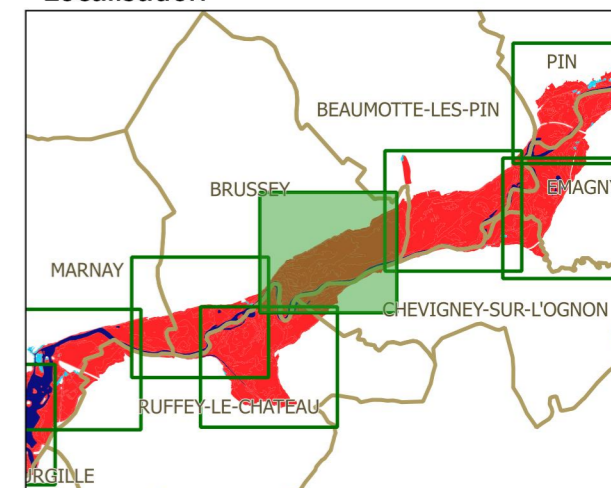

PPRi interdépartemental de la moyenne vallée de l'Ognon

ZONAGE RÉGLEMENTAIRE planche 9

Localisation

Légende

- limites de communes
 - secteur couvert par un autre PPRi
 - hydrographie (lit mineur, plans d'eau)
 - profil et cote de référence
- zonage réglementaire**
- zone bleue
 - zone rouge

échelle : 1/5000

source : DDT25/ERNF/UPRNT
fond de plan : IGN BD Parcellaire
Date d'édition : 14/04/2017