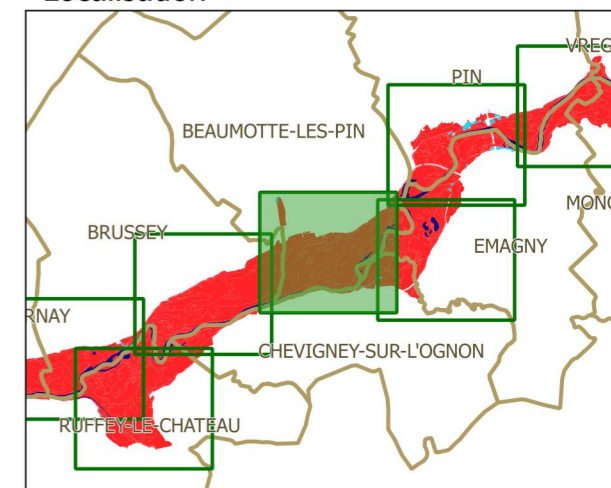

PPRi interdépartemental de la moyenne vallée de l'Ognon

ZONAGE RÉGLEMENTAIRE planche 10

Localisation

Légende

- limites de communes
 - secteur couvert par un autre PPRi
 - hydrographie (lit mineur, plans d'eau)
 - profil et cote de référence
- zonage réglementaire**
- zone bleue
 - zone rouge

échelle : 1/5000

source : DDT25/ERNF/UPRNT
fond de plan : IGN BD Parcellaire
Date d'édition : 14/04/2017