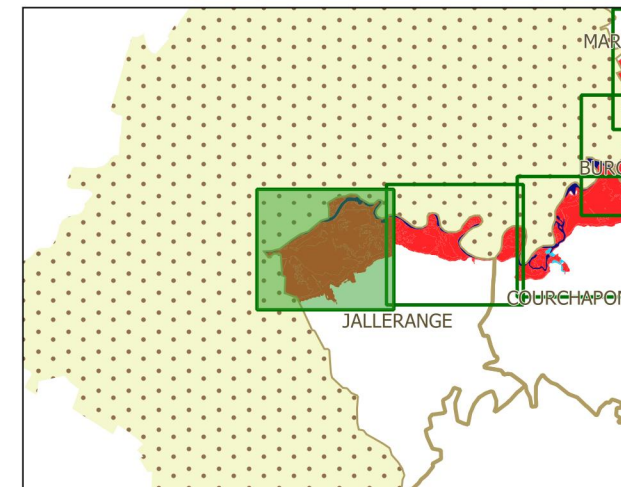

PPRi interdépartemental de la moyenne vallée de l'Ognon

ZONAGE RÉGLEMENTAIRE planche 1

PPRi de la basse vallée de l'Ognon

Localisation

Légende

- limites de communes
 - secteur couvert par un autre PPRi
 - hydrographie (lit mineur, plans d'eau)
 - profil et cote de référence
- zonage réglementaire**
- zone bleue
 - zone rouge

JALLERANGE

échelle : 1/5000

source : DDT25/ERNF/UPRNT
fond de plan : IGN BD Parcellaire
Date d'édition : 14/04/2017