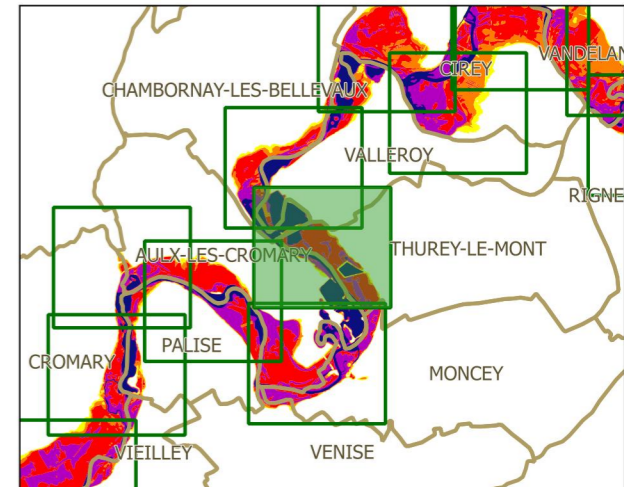

PPRi interdépartemental de la moyenne vallée de l'Ognon

CARTES DES ALEAS
planche 33

Localisation

Légende

échelle : 1/5000

source : DDT25/ERNF/UPRNT
fond de plan : IGN BD Parcellaire
Date d'édition : 14/04/2017